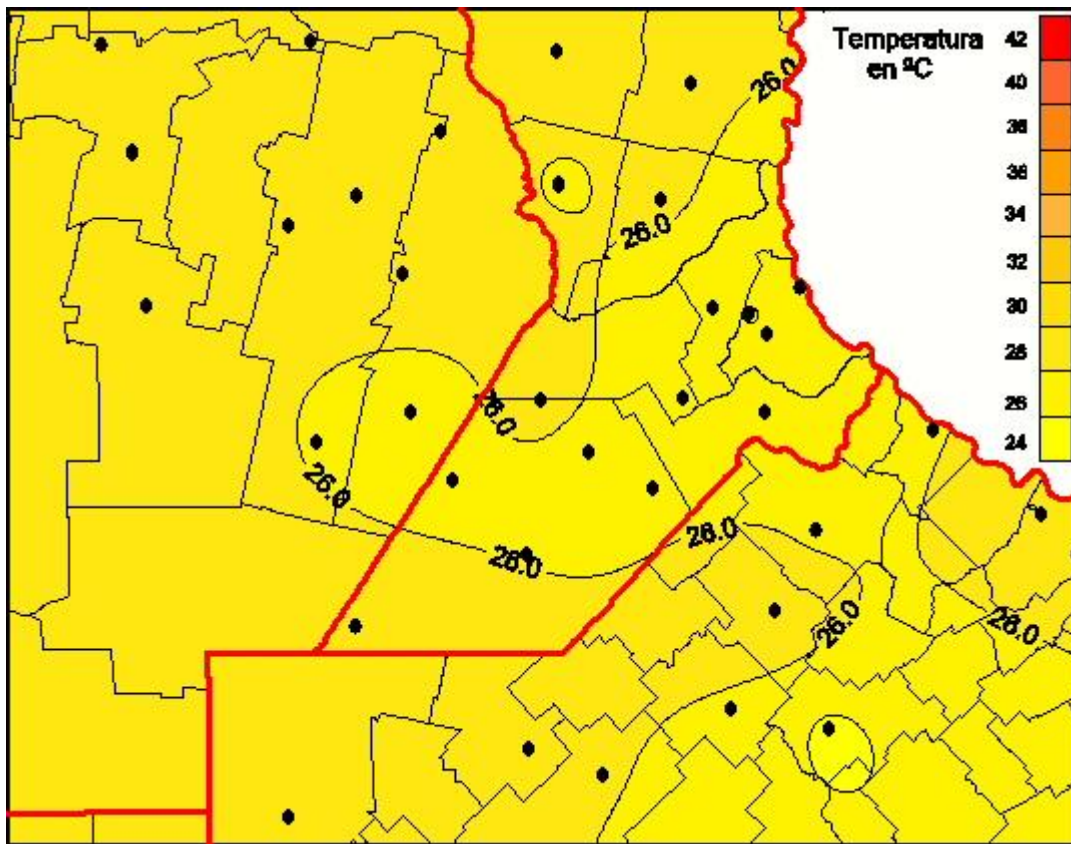

Temperaturas Medias

Mapa de temperaturas medias de las las últimas 120 horas.
(Desde las 8:00AM hasta las 8:00AM). Se actualiza a las 10:00hs.