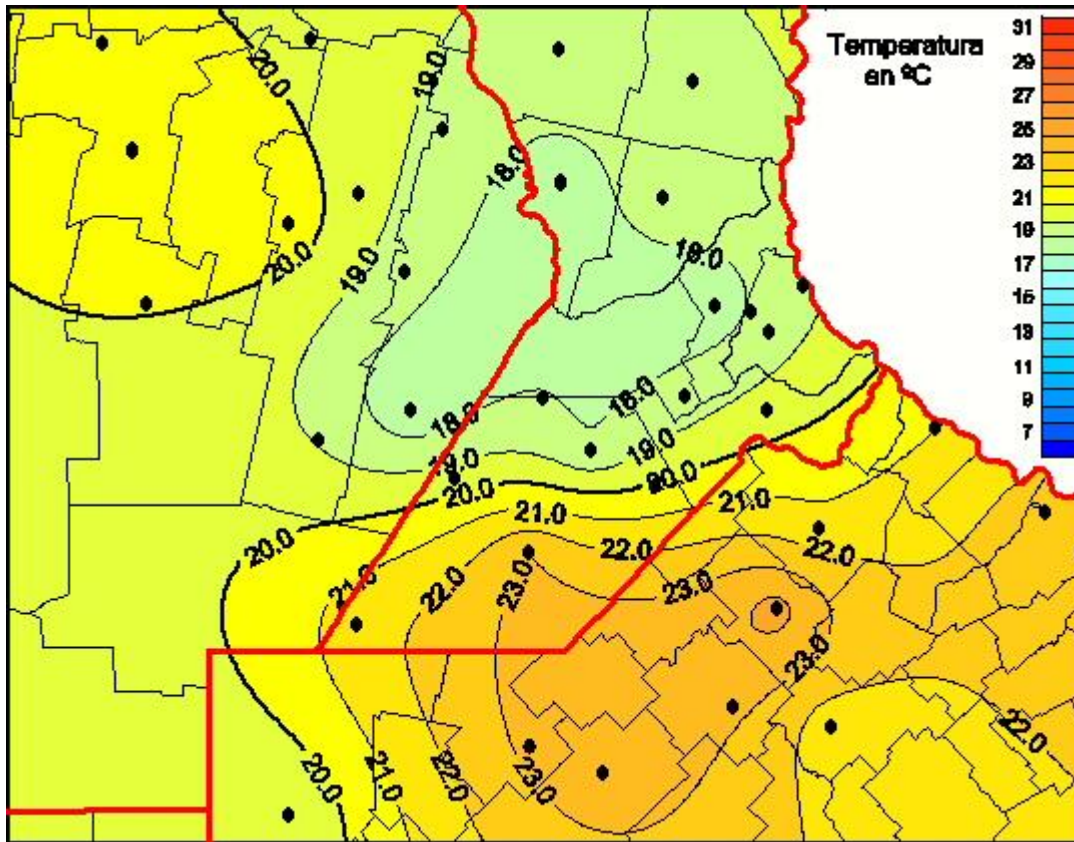

# Temperaturas Medias

Mapa de temperaturas medias de las últimas 24 horas.  
(Desde las 8:00AM hasta las 8:00AM). Se actualiza a las 10:00hs.