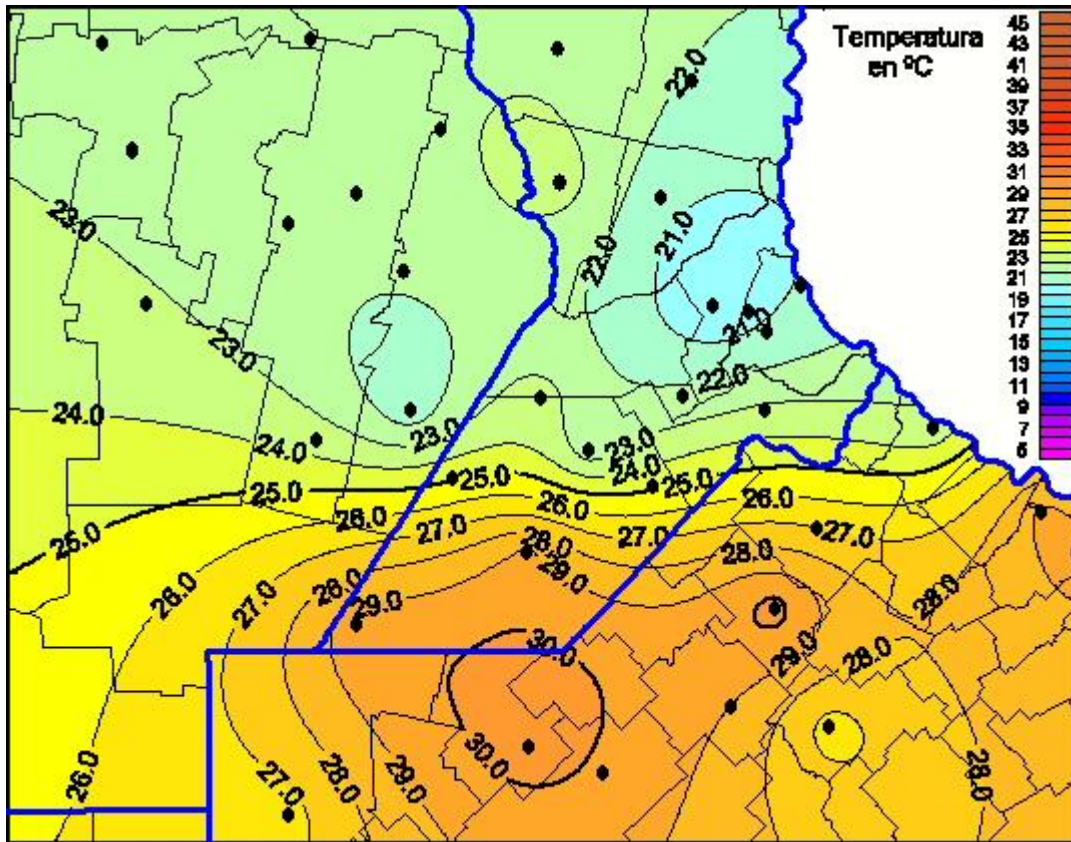

## Temperaturas Máximas

Mapa de temperaturas máximas de las últimas 24 horas.  
(Desde las 8:00AM hasta las 8:00AM). Se actualiza a las 10:00hs.