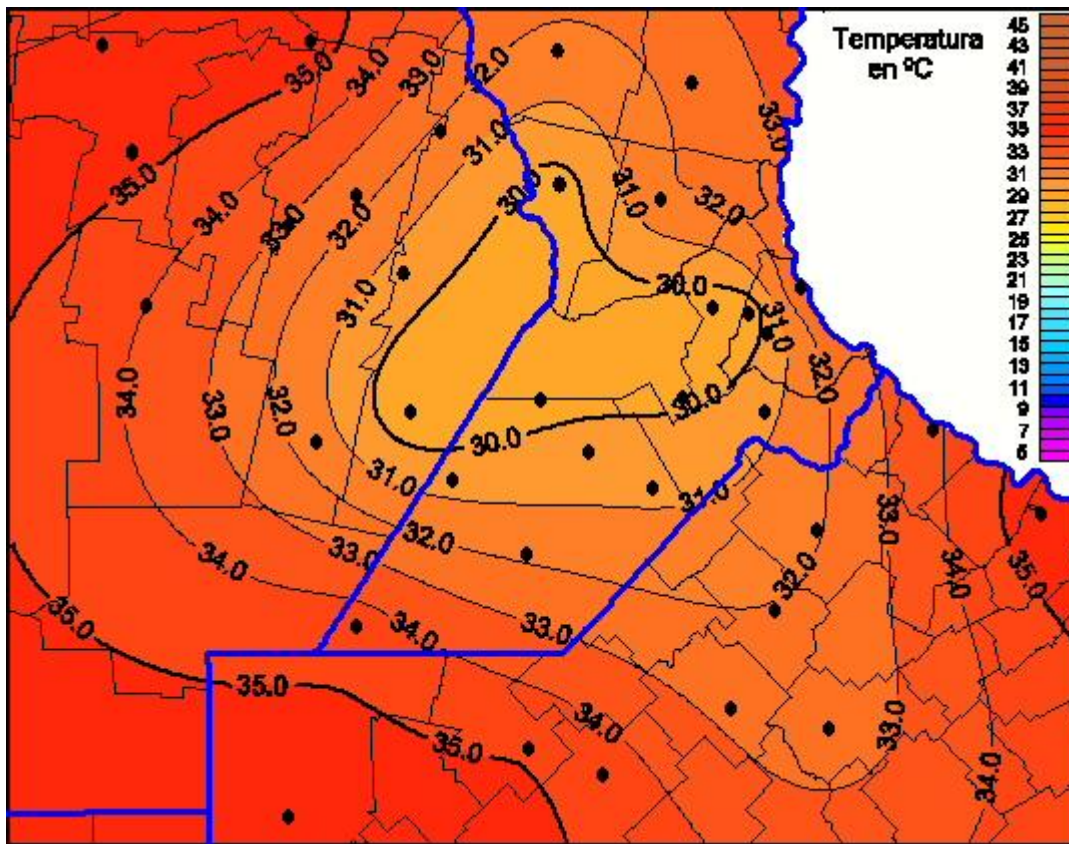

Temperaturas Máximas

Mapa de temperaturas máximas de las últimas 24 horas.
(Desde las 8:00AM hasta las 8:00AM). Se actualiza a las 10:00hs.