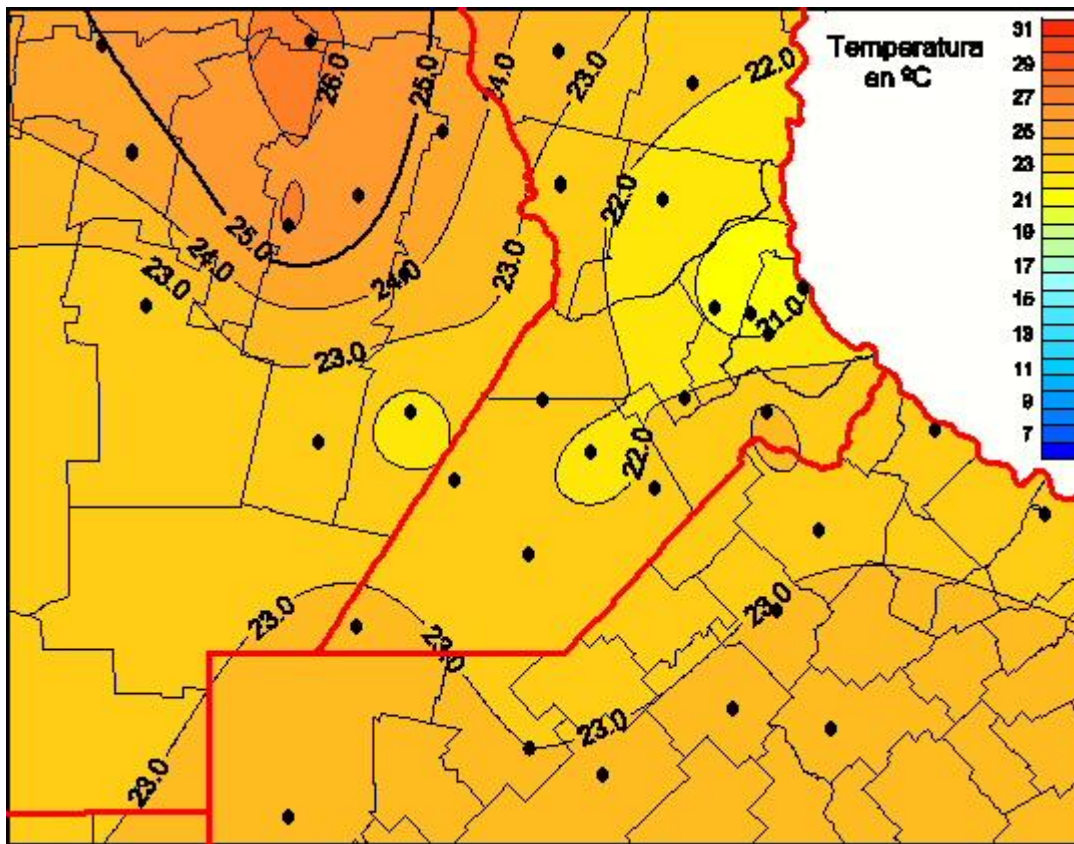

Temperaturas Medias

Mapa de temperaturas medias de las últimas 72 horas.
(Desde las 8:00AM hasta las 8:00AM). Se actualiza a las 10:00hs.