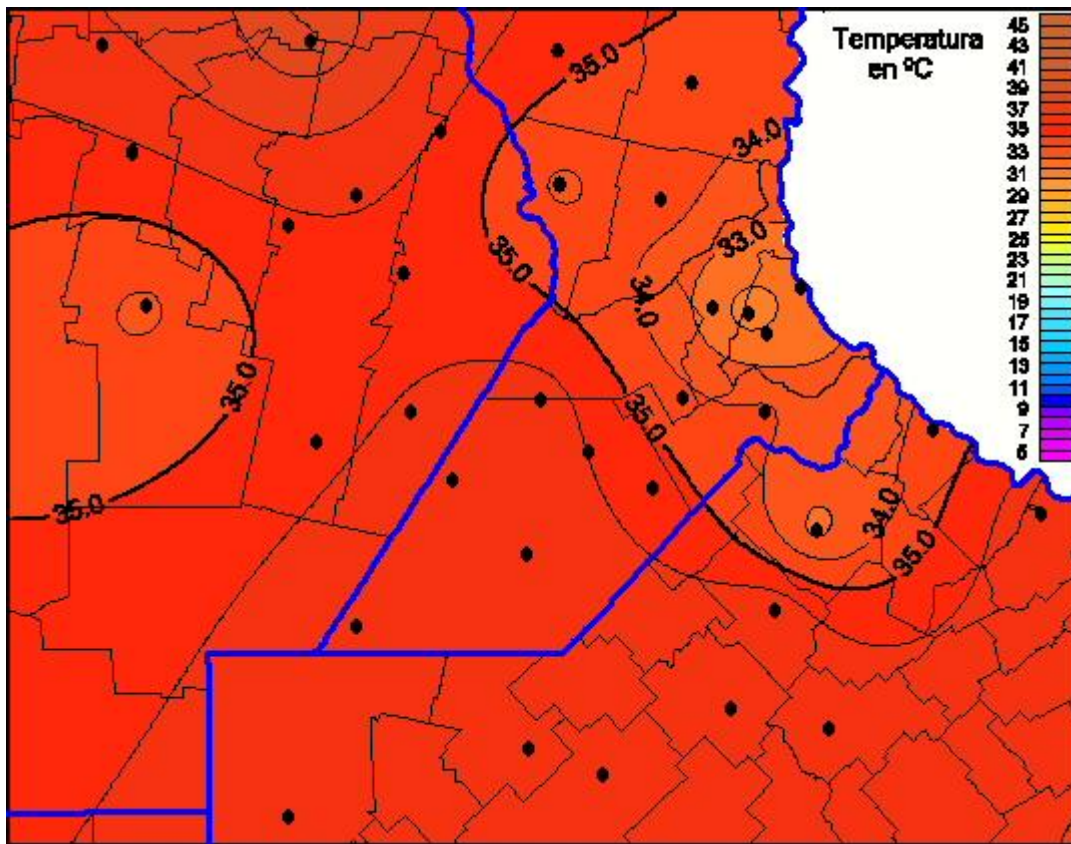

## Temperaturas Máximas

Mapa de temperaturas máximas de las últimas 72 horas.  
(Desde las 8:00AM hasta las 8:00AM). Se actualiza a las 10:00hs.