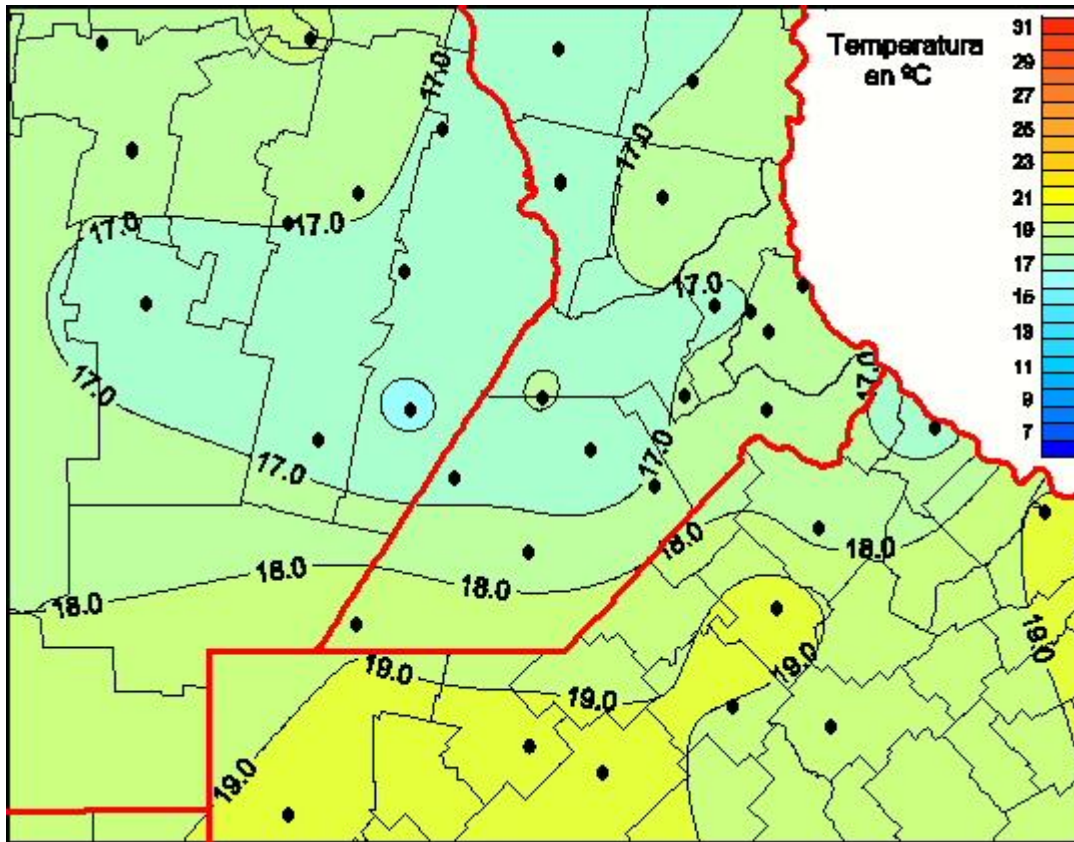

Temperaturas Medias

Mapa de temperaturas medias de las últimas 24 horas.
(Desde las 8:00AM hasta las 8:00AM). Se actualiza a las 10:00hs.