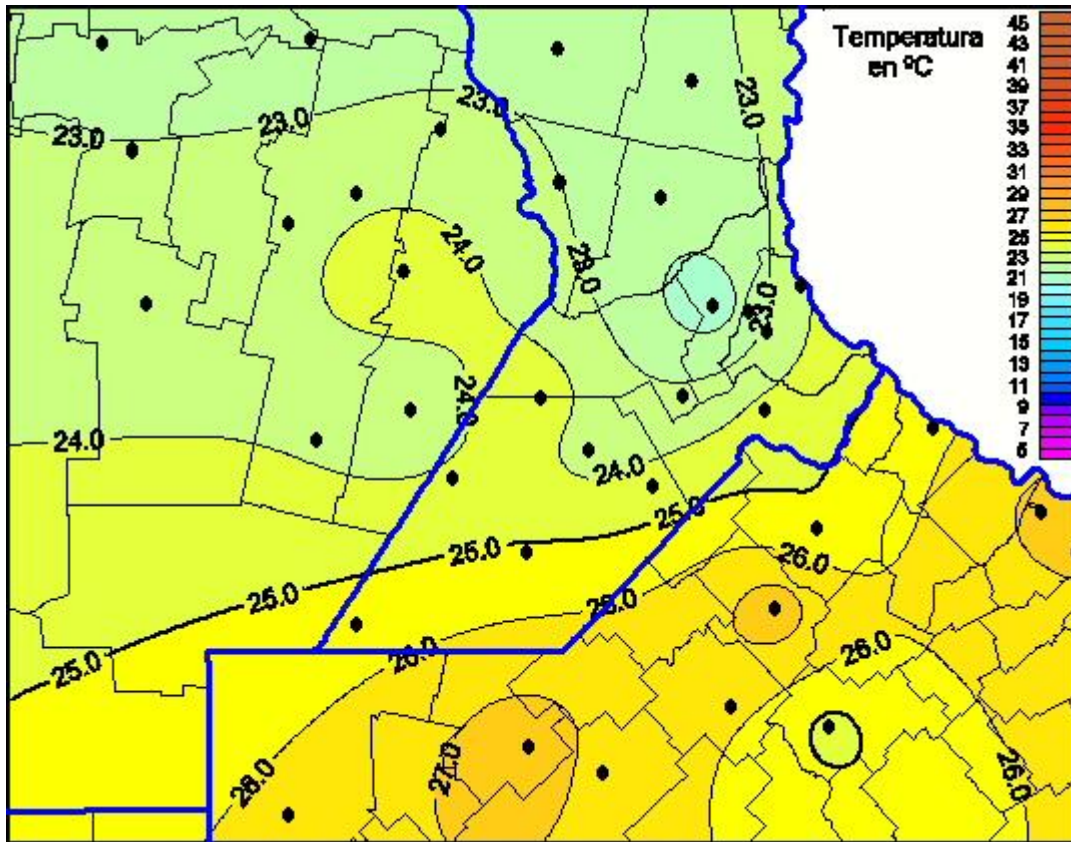

Temperaturas Máximas

Mapa de temperaturas máximas de las últimas 24 horas.
(Desde las 8:00AM hasta las 8:00AM). Se actualiza a las 10:00hs.