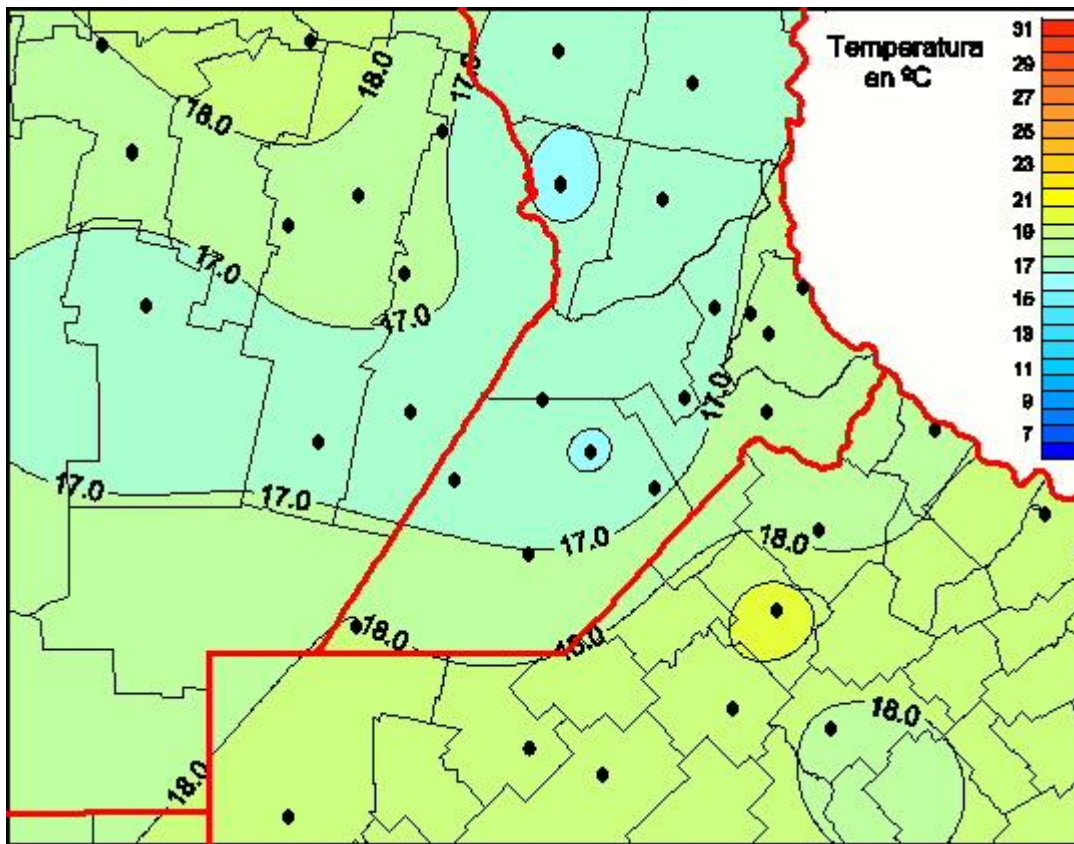

Temperaturas Medias

Mapa de temperaturas medias de las las últimas 48 horas.
(Desde las 8:00AM hasta las 8:00AM). Se actualiza a las 10:00hs.