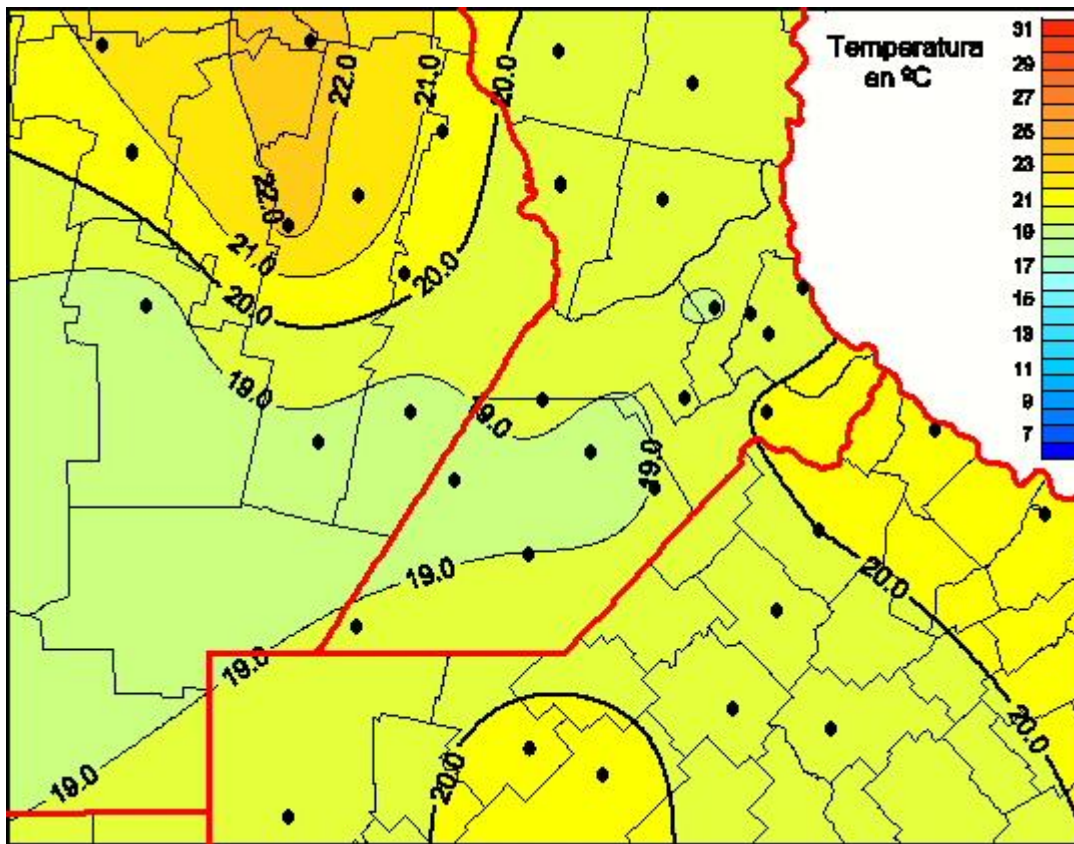

Temperaturas Medias

Mapa de temperaturas medias de las las últimas 24 horas.
(Desde las 8:00AM hasta las 8:00AM). Se actualiza a las 10:00hs.