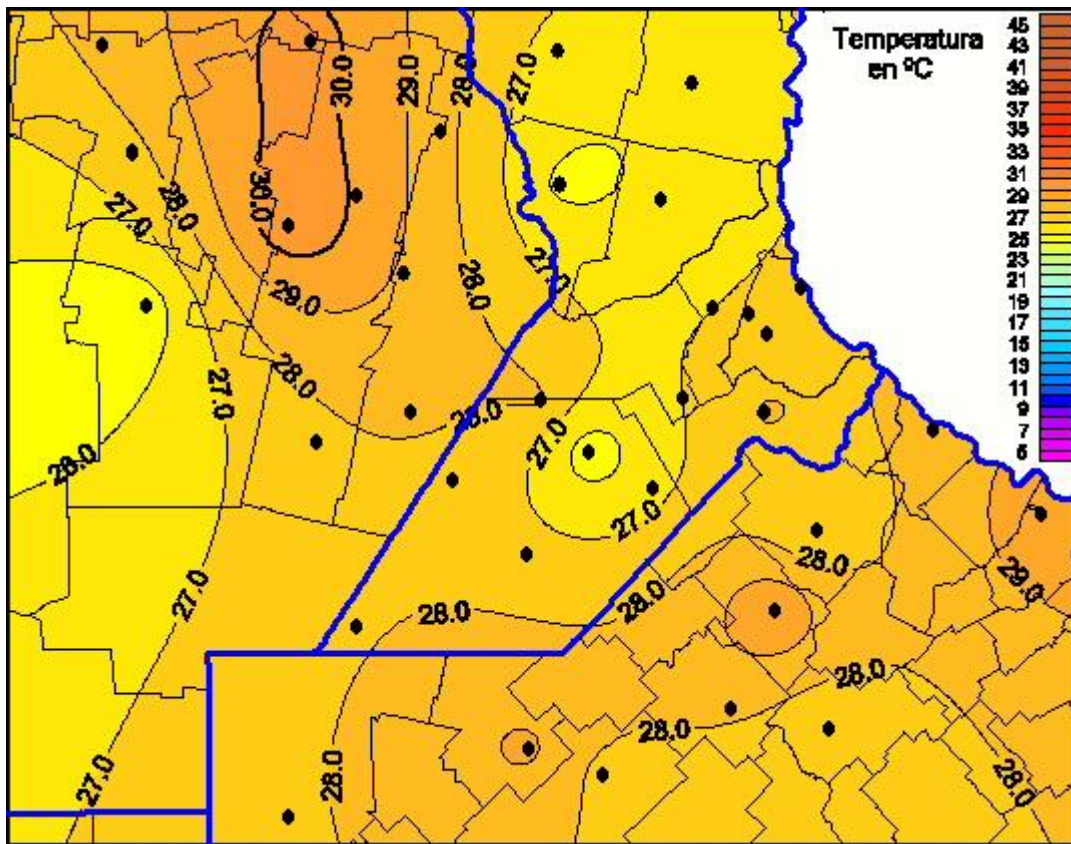

Temperaturas Máximas

Mapa de temperaturas máximas de las últimas 24 horas.
(Desde las 8:00AM hasta las 8:00AM). Se actualiza a las 10:00hs.