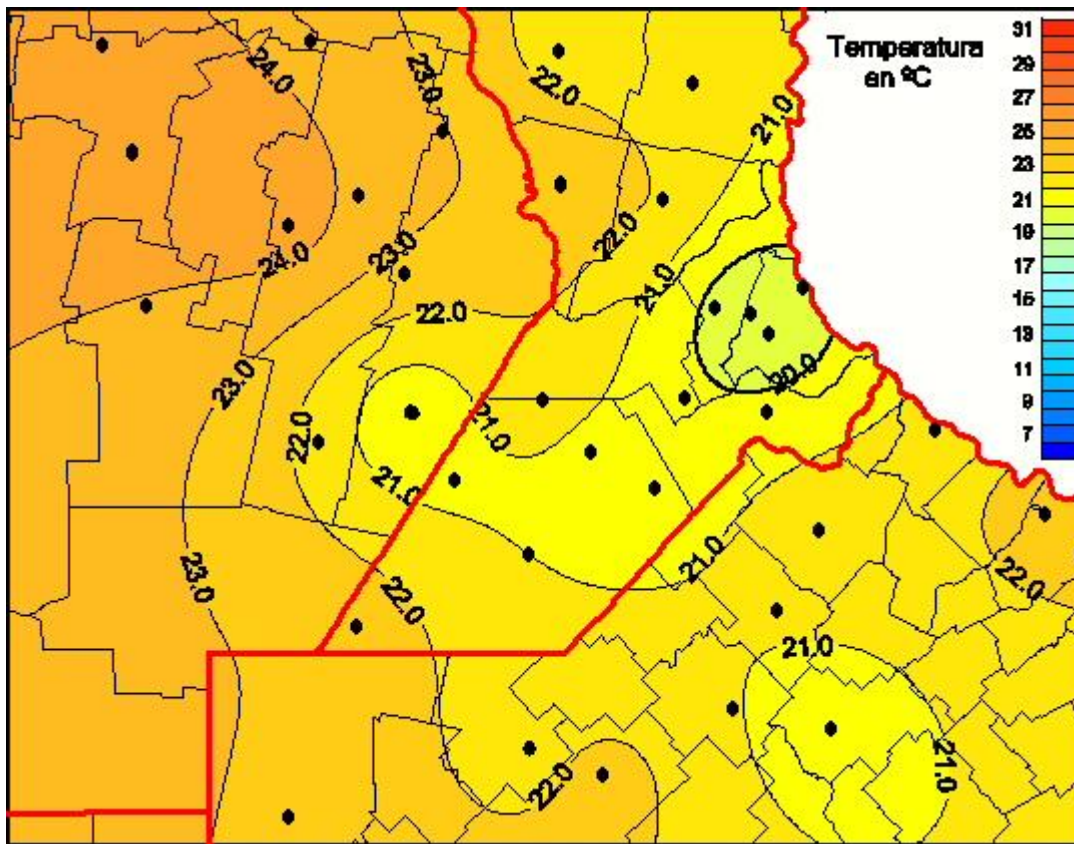

Temperaturas Medias

Mapa de temperaturas medias de las últimas 72 horas.
(Desde las 8:00AM hasta las 8:00AM). Se actualiza a las 10:00hs.