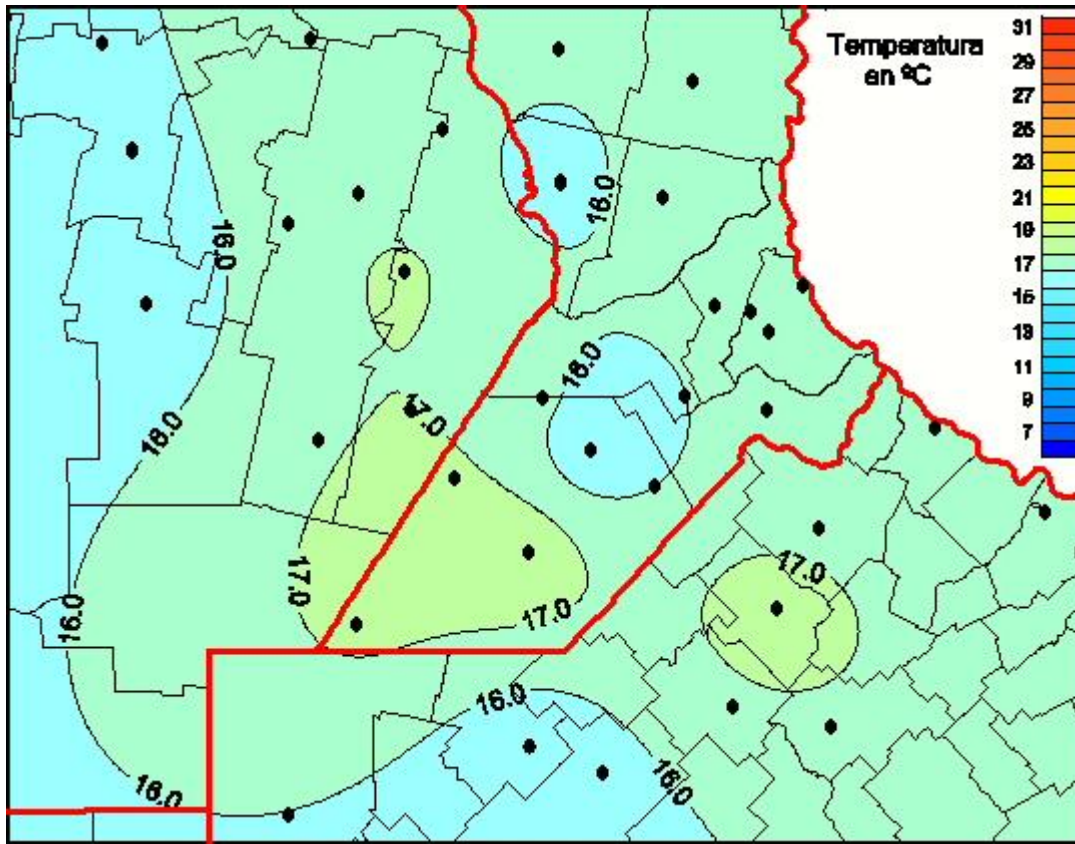

Temperaturas Medias

Mapa de temperaturas medias de las las últimas 24 horas.
(Desde las 8:00AM hasta las 8:00AM). Se actualiza a las 10:00hs.