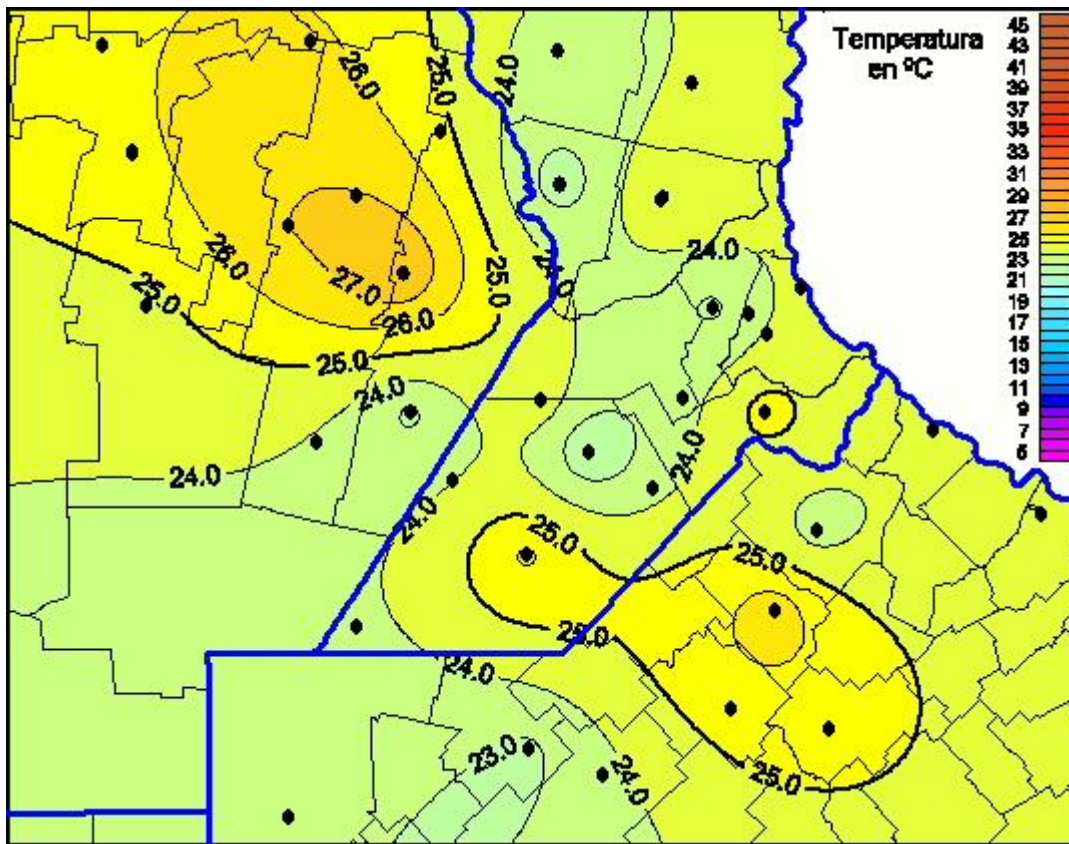

## Temperaturas Máximas

Mapa de temperaturas máximas de las últimas 24 horas.  
(Desde las 8:00AM hasta las 8:00AM). Se actualiza a las 10:00hs.