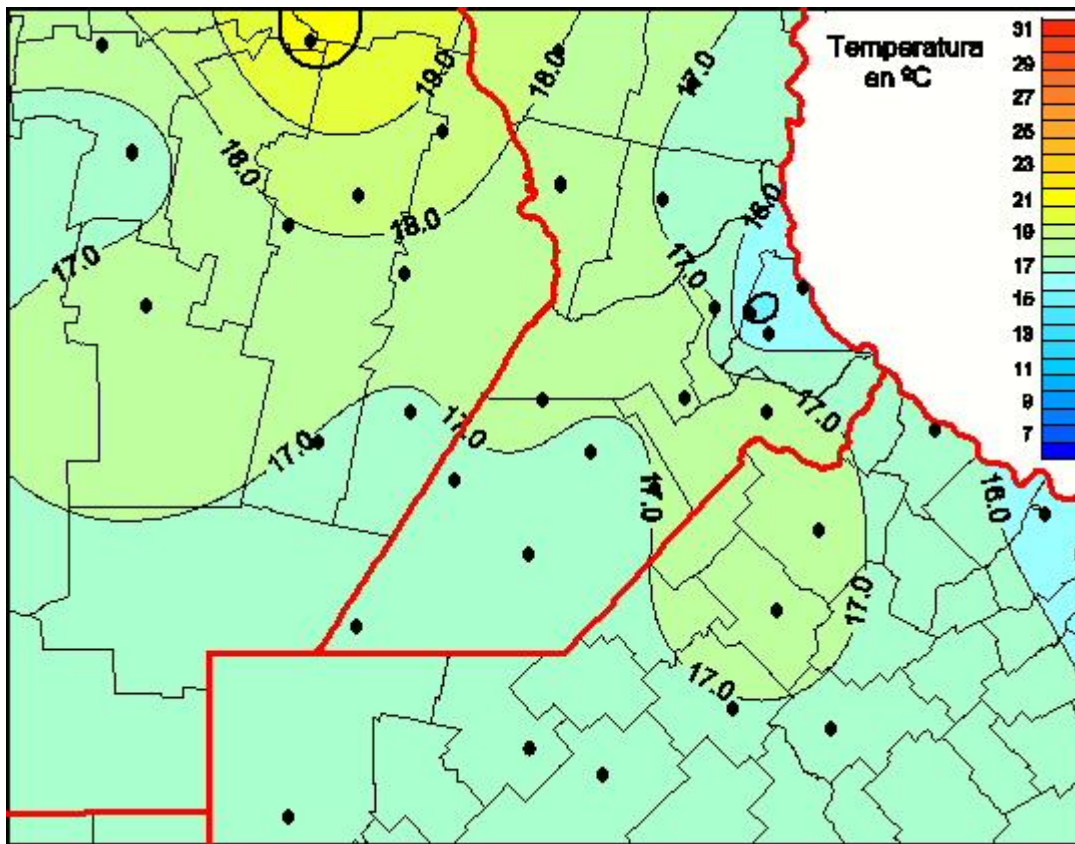

Temperaturas Medias

Mapa de temperaturas medias de las últimas 24 horas.
(Desde las 8:00AM hasta las 8:00AM). Se actualiza a las 10:00hs.