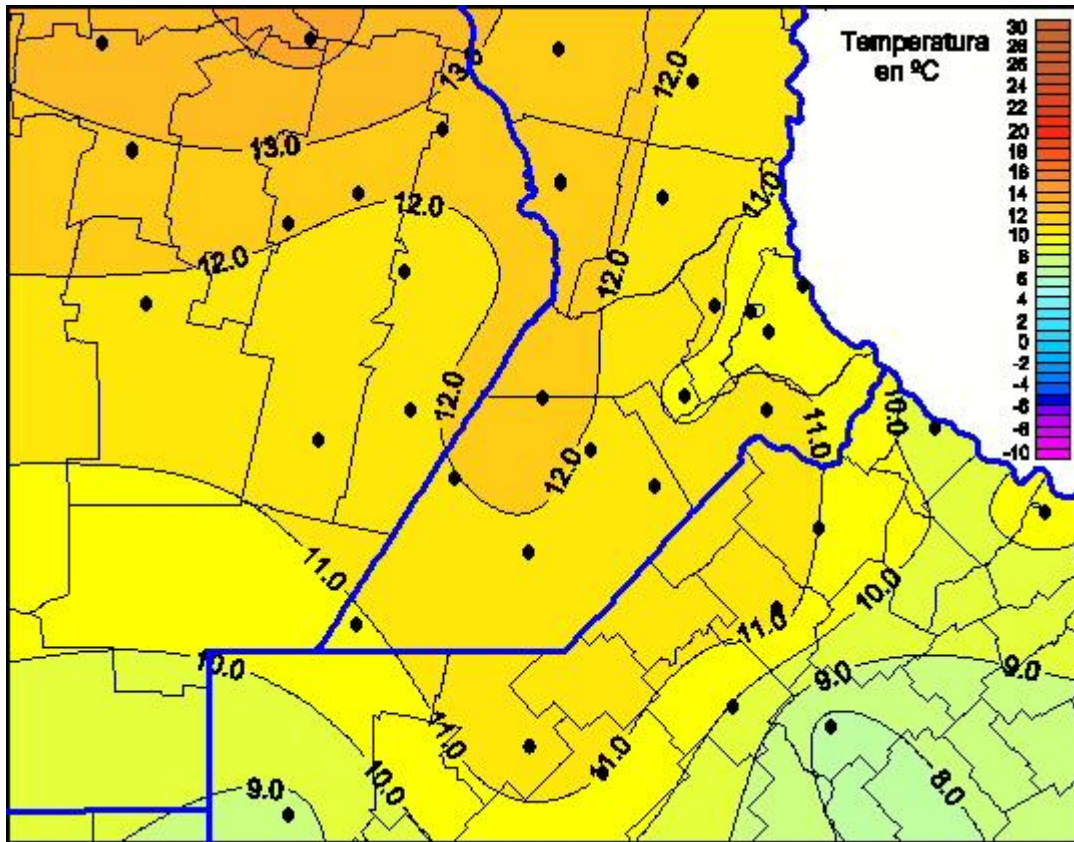

Temperaturas Mínimas

Mapa de temperaturas mínimas de las últimas 24 horas.
(Desde las 8:00AM hasta las 8:00AM). Se actualiza a las 10:00hs.