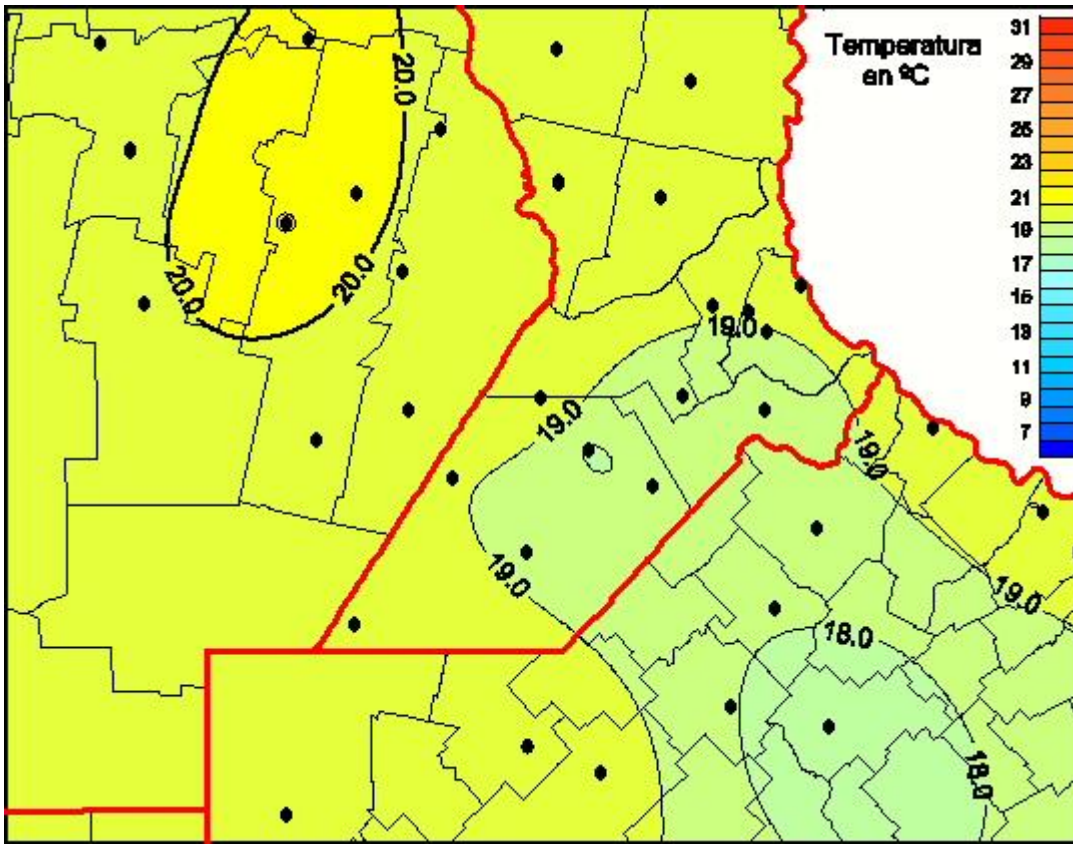

Temperaturas Medias

Mapa de temperaturas medias de las las últimas 24 horas.
(Desde las 8:00AM hasta las 8:00AM). Se actualiza a las 10:00hs.