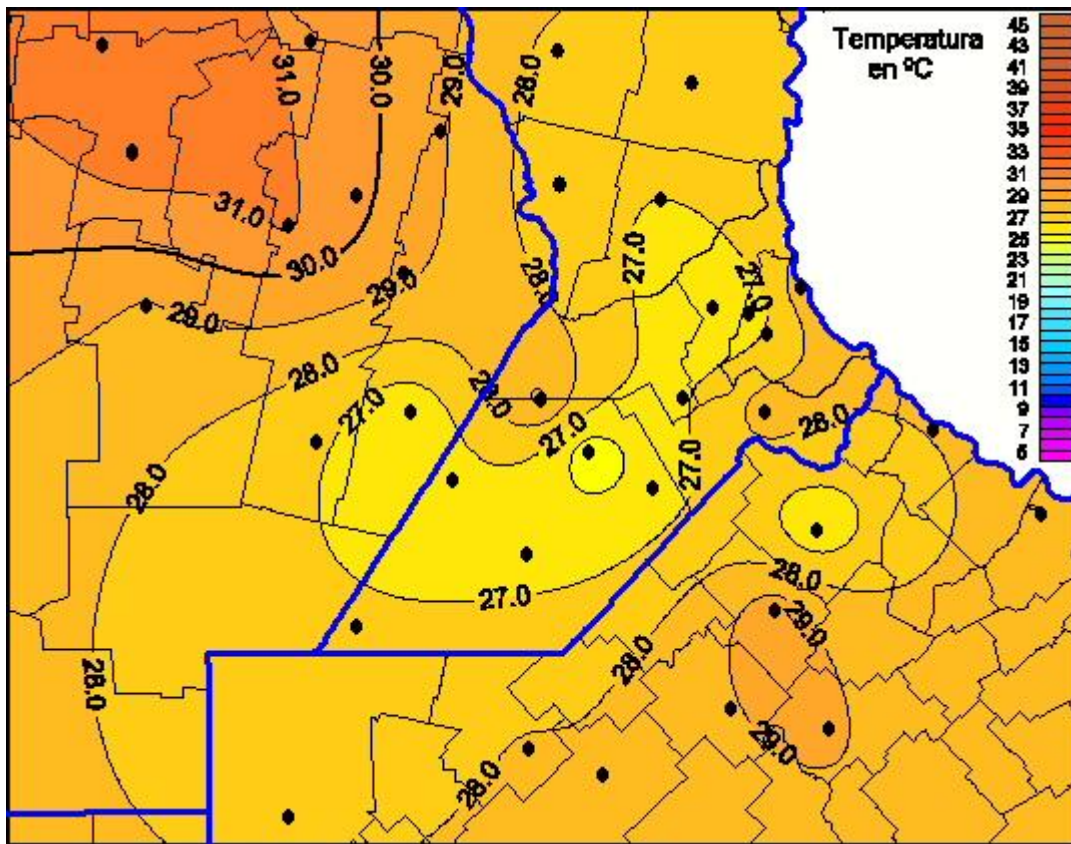

Temperaturas Máximas

Mapa de temperaturas máximas de las últimas 24 horas.
(Desde las 8:00AM hasta las 8:00AM). Se actualiza a las 10:00hs.