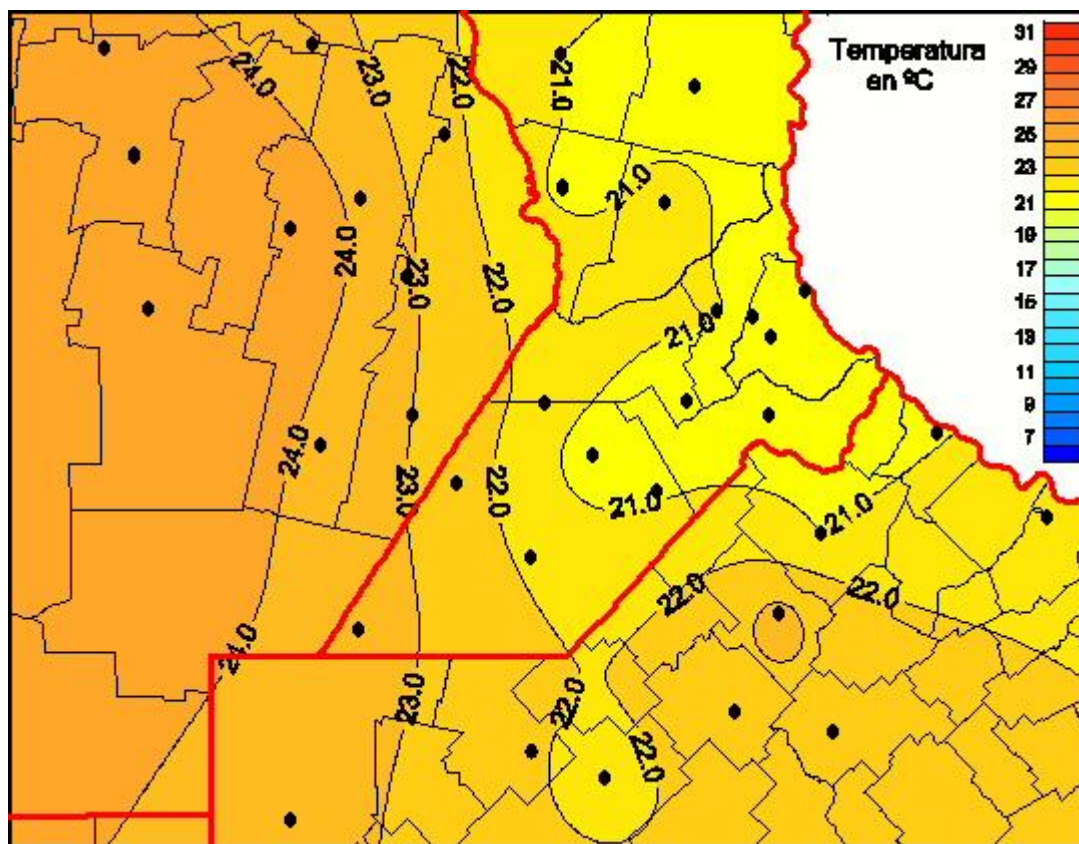

Temperaturas Medias

Mapa de temperaturas medias de las las últimas 24 horas.
(Desde las 8:00AM hasta las 8:00AM). Se actualiza a las 10:00hs.