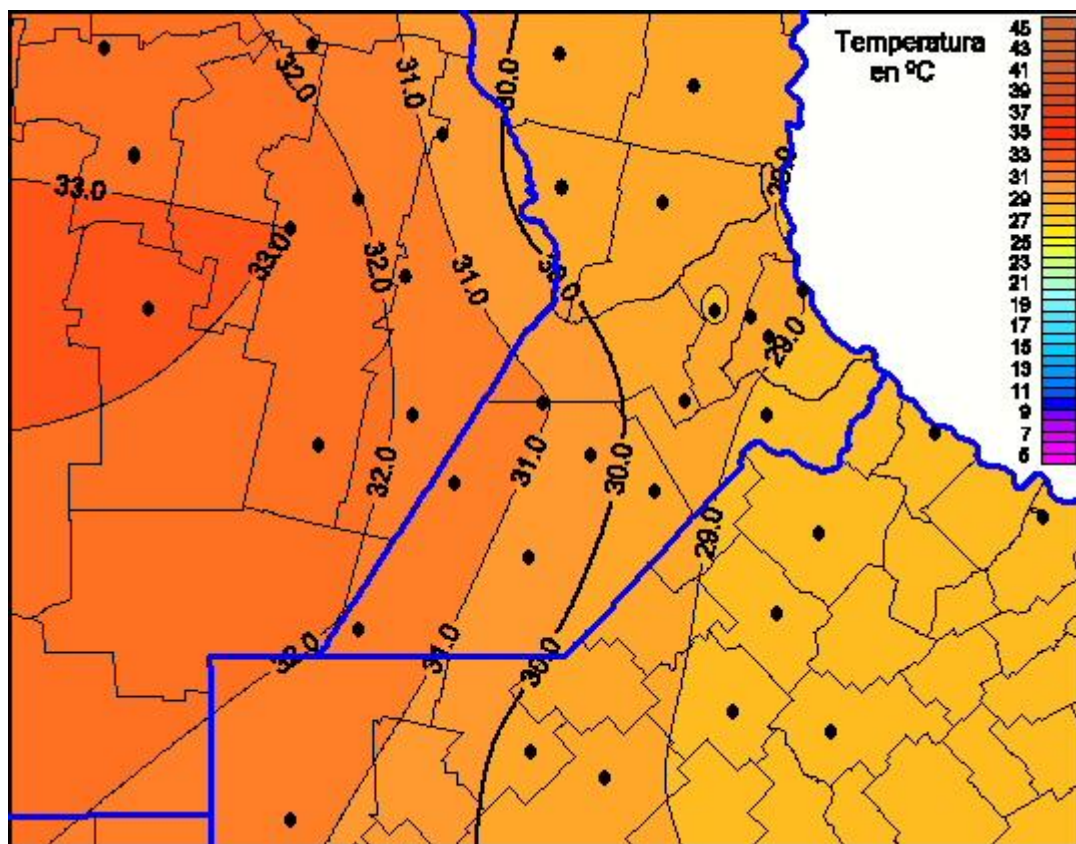

## Temperaturas Máximas

Mapa de temperaturas máximas de las últimas 24 horas.  
(Desde las 8:00AM hasta las 8:00AM). Se actualiza a las 10:00hs.