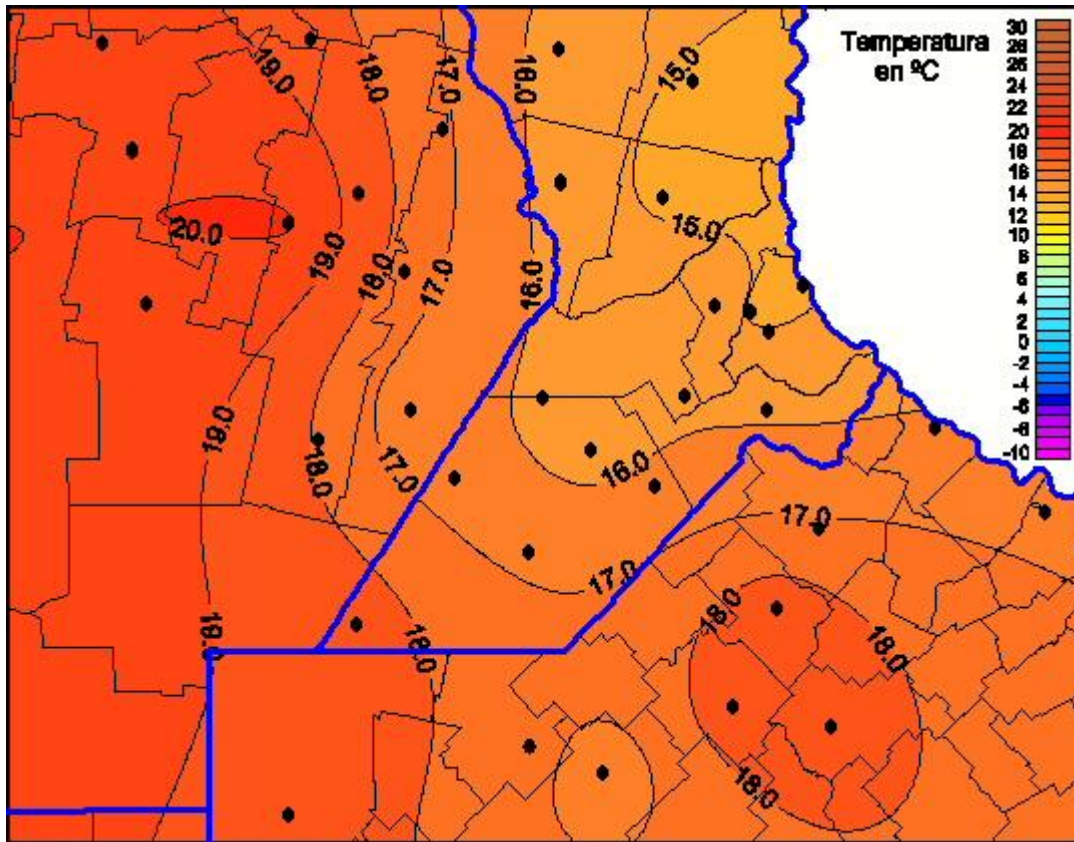

# Temperaturas Mínimas

Mapa de temperaturas mínimas de las las últimas 24 horas.  
(Desde las 8:00AM hasta las 8:00AM). Se actualiza a las 10:00hs.