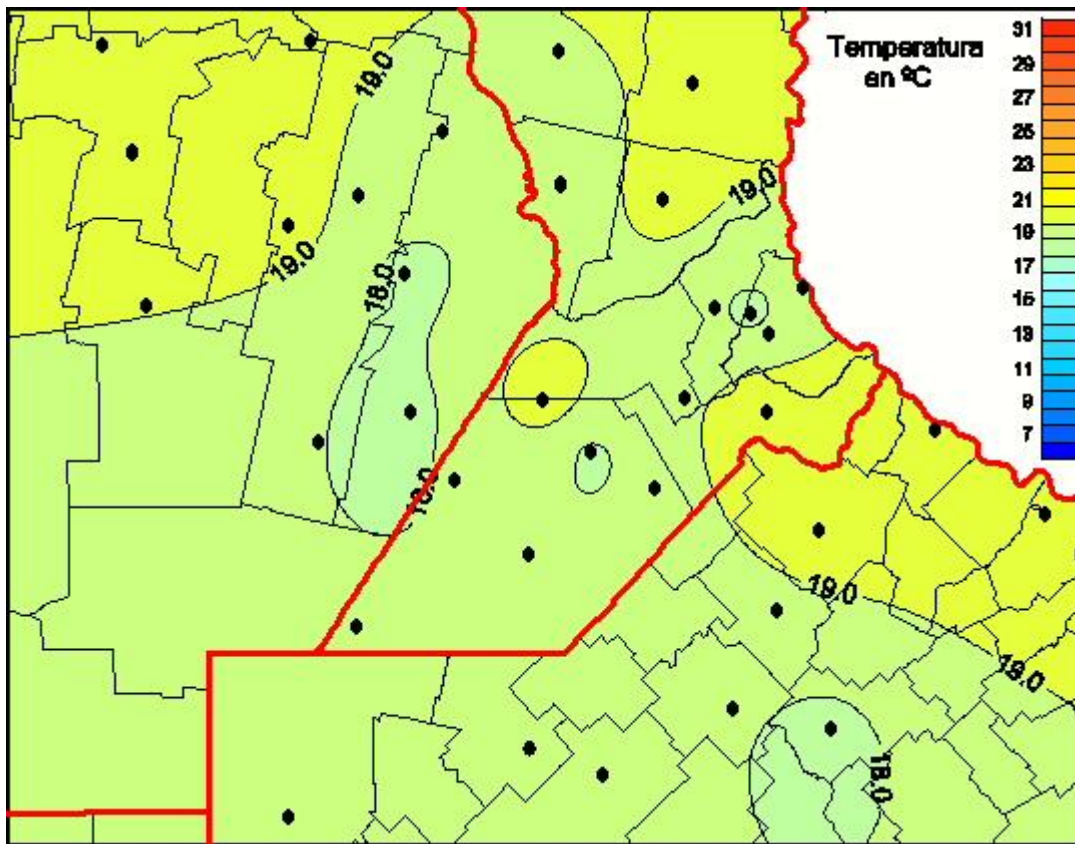

Temperaturas Medias

Mapa de temperaturas medias de las las últimas 72 horas.
(Desde las 8:00AM hasta las 8:00AM). Se actualiza a las 10:00hs.