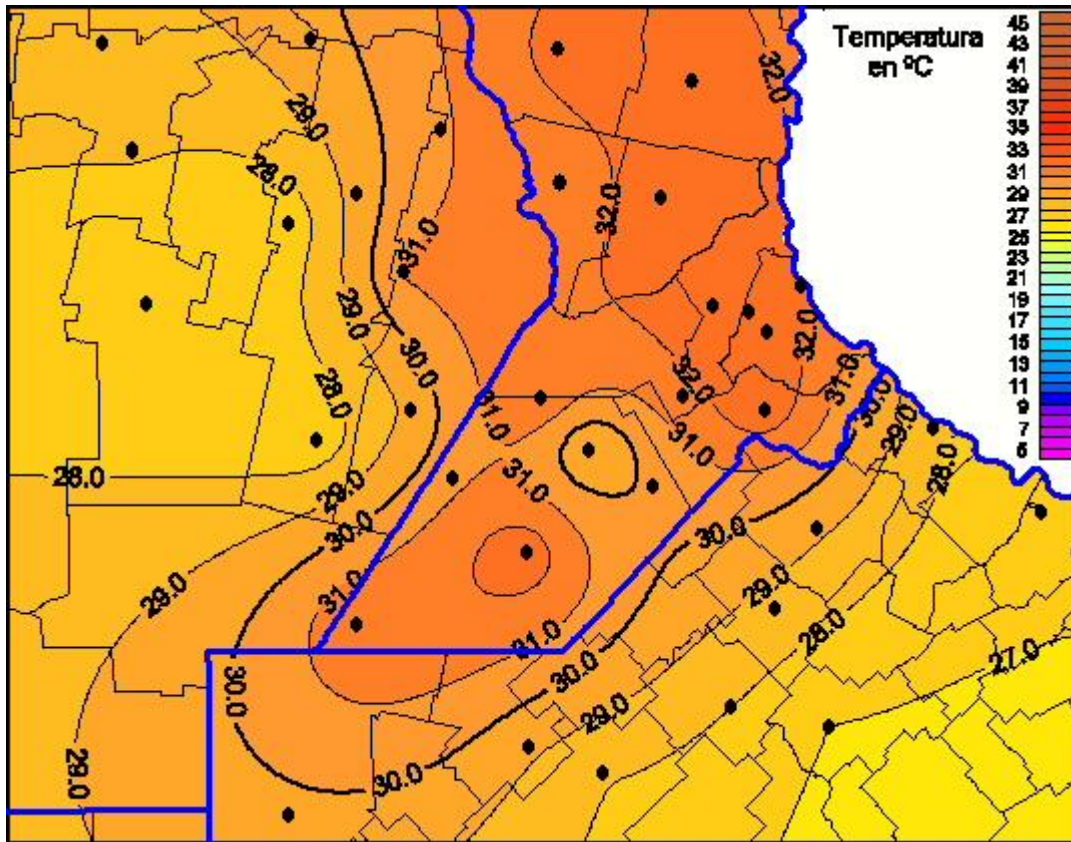

## Temperaturas Máximas

Mapa de temperaturas máximas de las últimas 72 horas.  
(Desde las 8:00AM hasta las 8:00AM). Se actualiza a las 10:00hs.