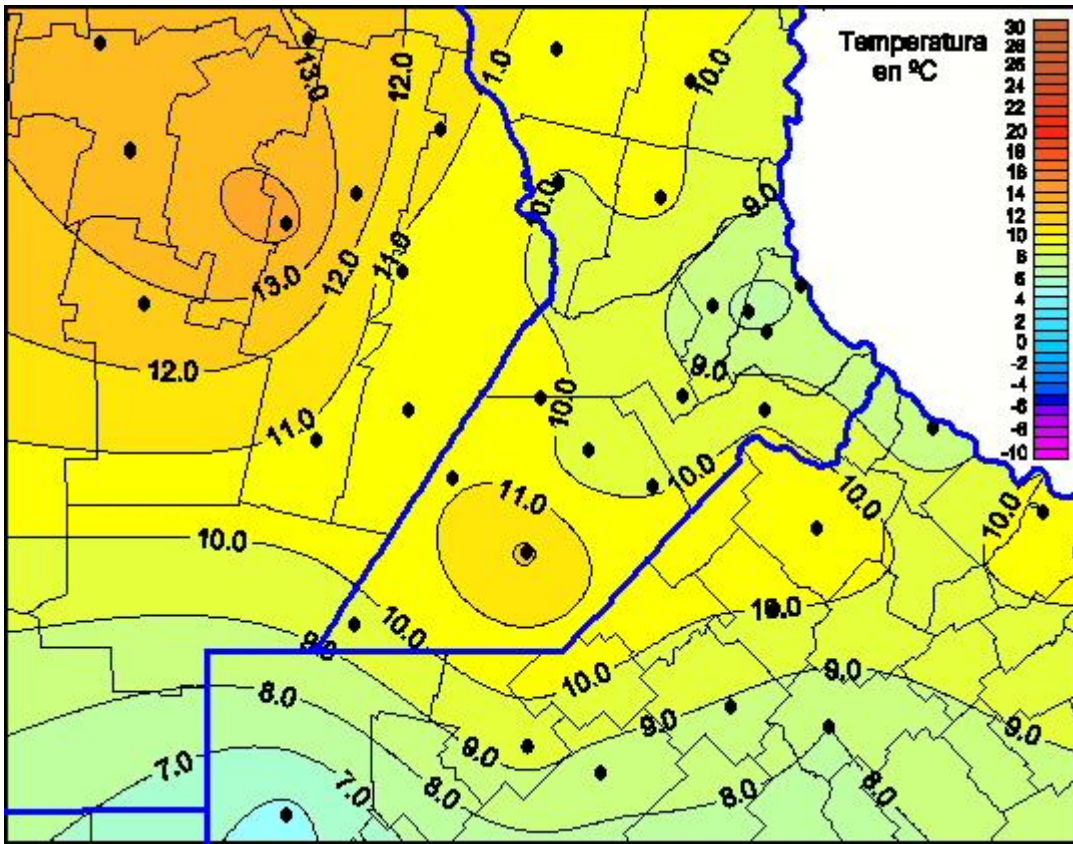

Temperaturas Mínimas

Mapa de temperaturas mínimas de las las últimas 72 horas.
(Desde las 8:00AM hasta las 8:00AM). Se actualiza a las 10:00hs.