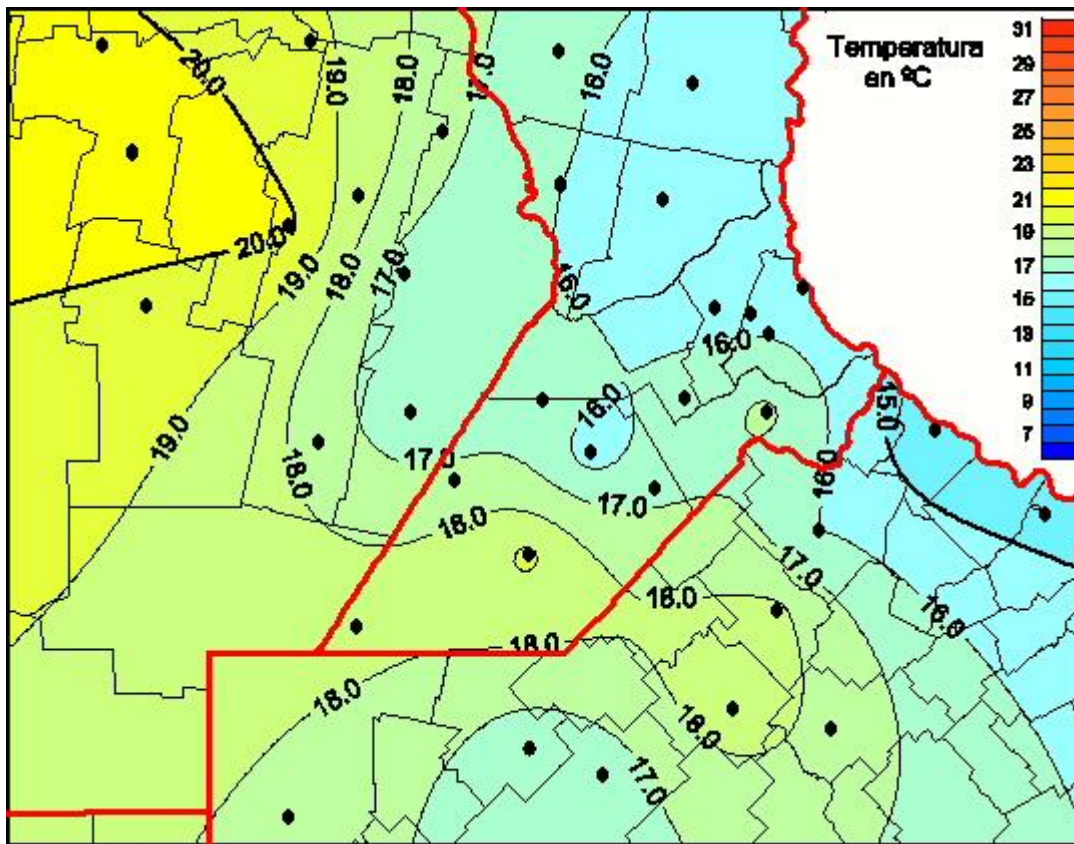

Temperaturas Medias

Mapa de temperaturas medias de las las últimas 24 horas.
(Desde las 8:00AM hasta las 8:00AM). Se actualiza a las 10:00hs.