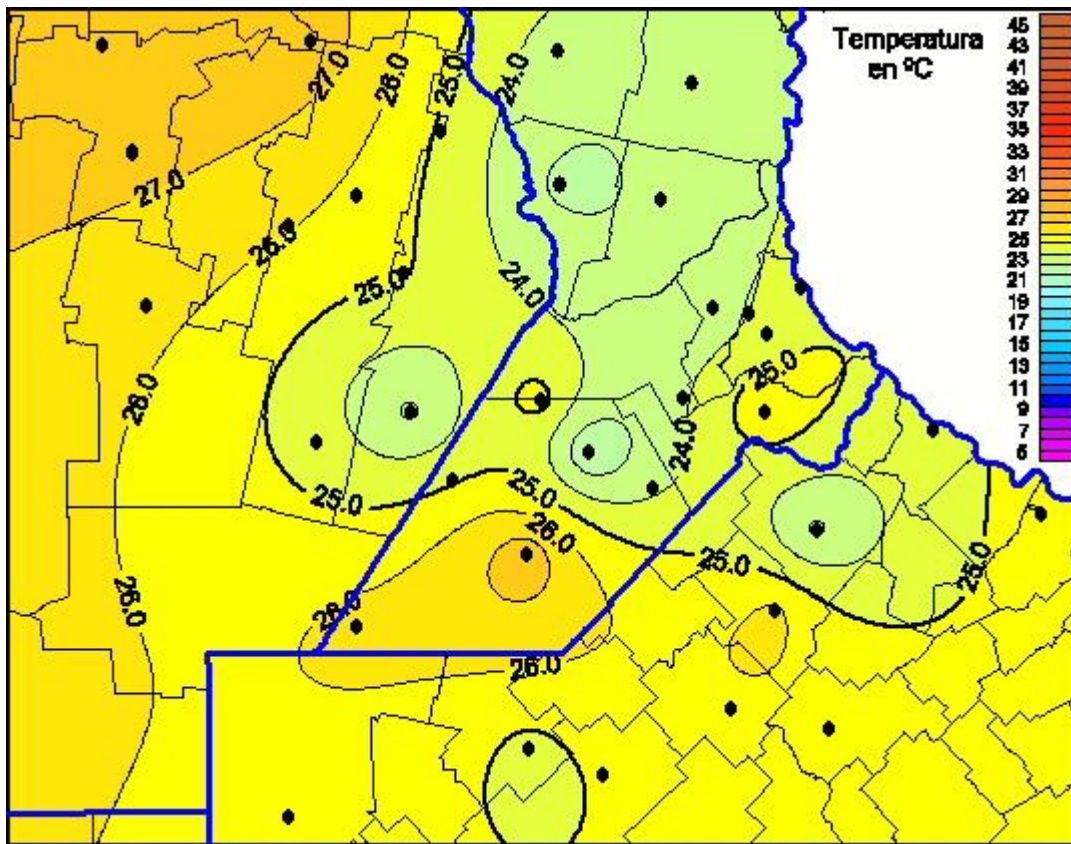

Temperaturas Máximas

Mapa de temperaturas máximas de las últimas 24 horas.
(Desde las 8:00AM hasta las 8:00AM). Se actualiza a las 10:00hs.