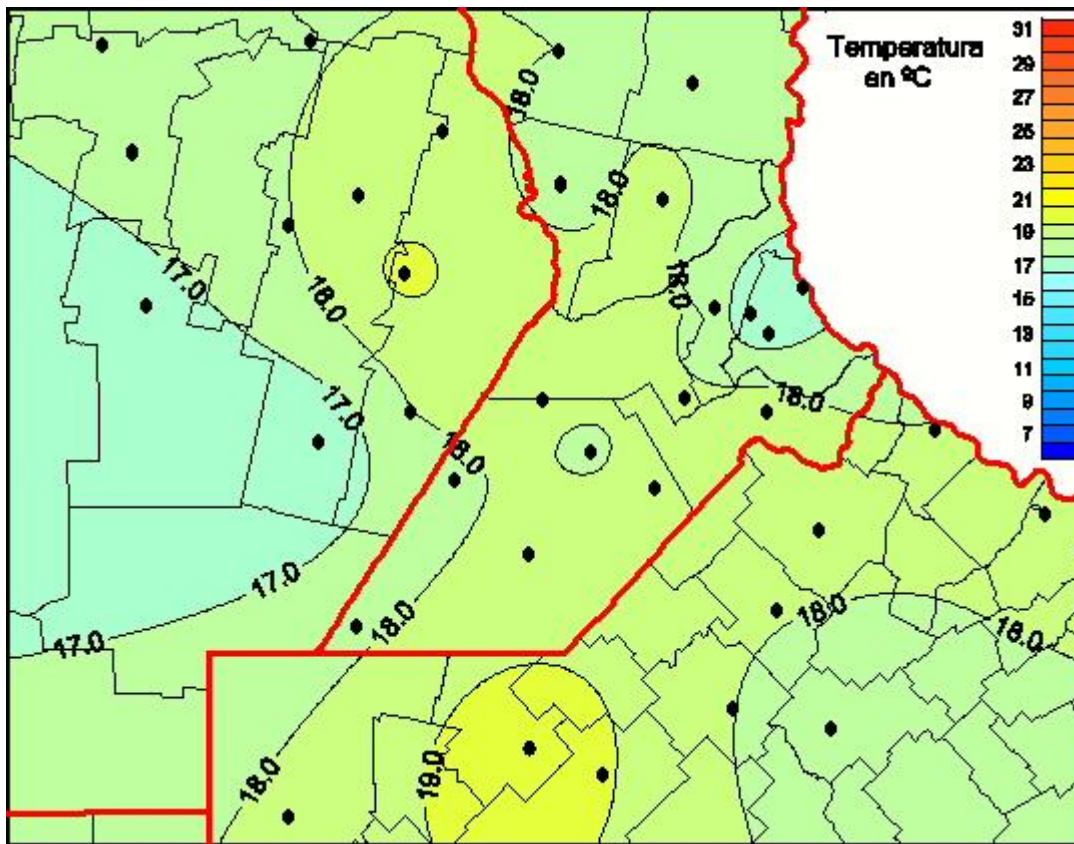

Temperaturas Medias

Mapa de temperaturas medias de las las últimas 24 horas.
(Desde las 8:00AM hasta las 8:00AM). Se actualiza a las 10:00hs.