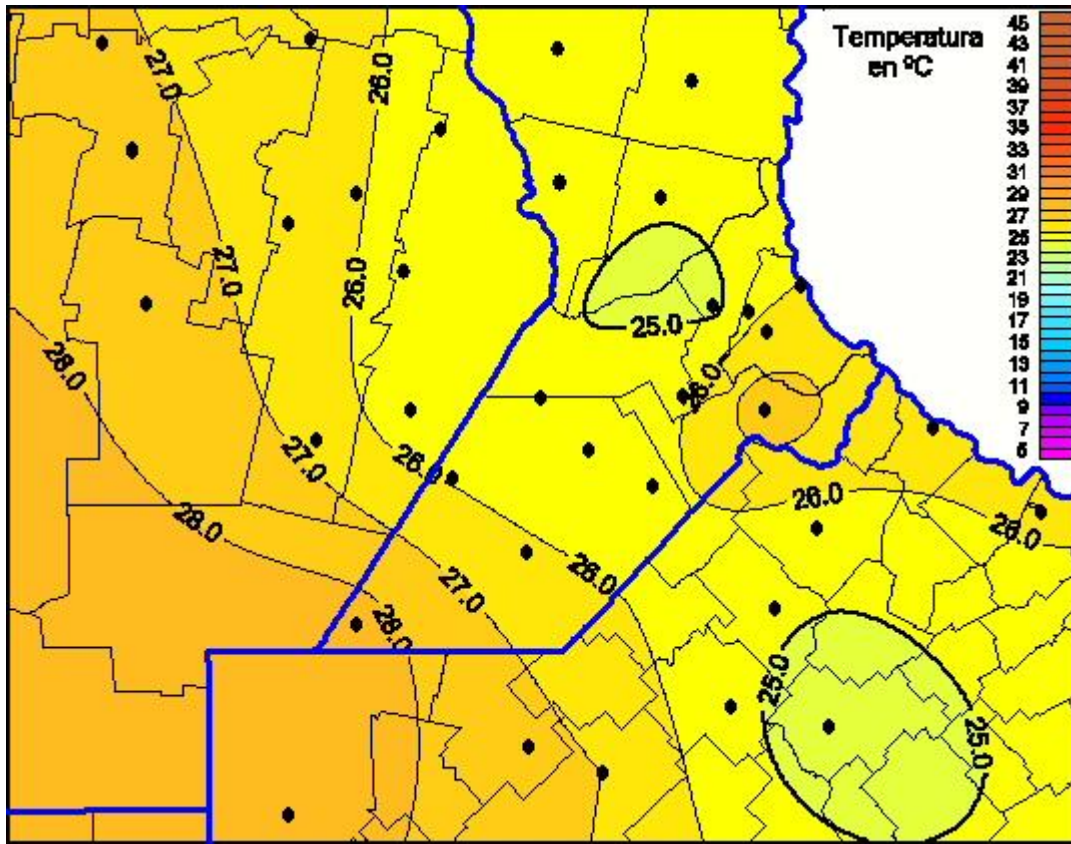

Temperaturas Máximas

Mapa de temperaturas máximas de las últimas 24 horas.
(Desde las 8:00AM hasta las 8:00AM). Se actualiza a las 10:00hs.