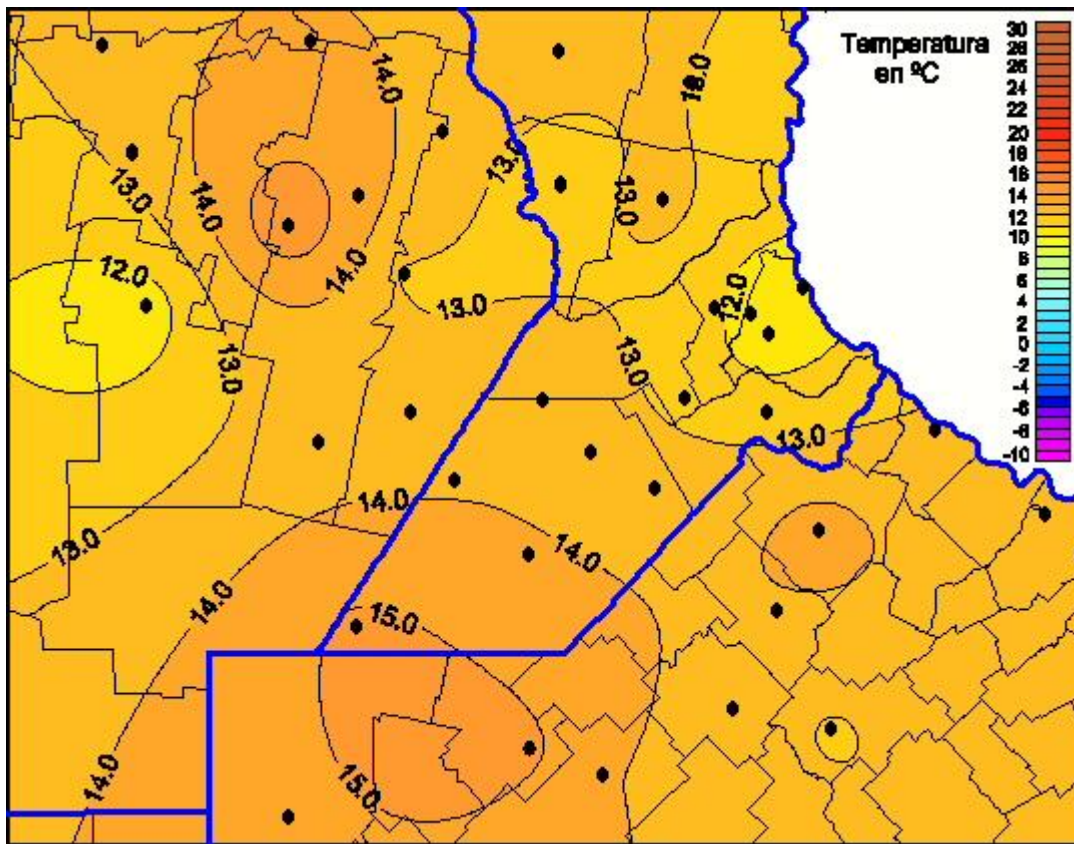

Temperaturas Mínimas

Mapa de temperaturas mínimas de las las últimas 24 horas.
(Desde las 8:00AM hasta las 8:00AM). Se actualiza a las 10:00hs.