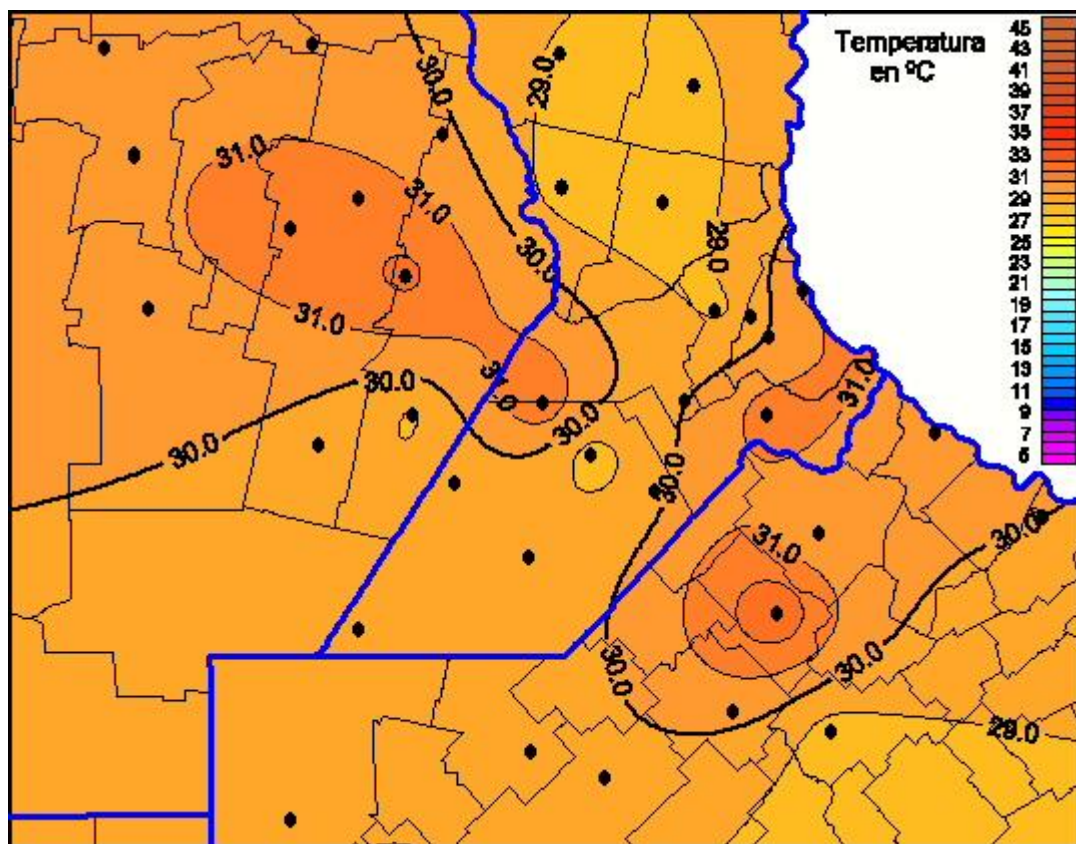

Temperaturas Máximas

Mapa de temperaturas máximas de las últimas 24 horas.
(Desde las 8:00AM hasta las 8:00AM). Se actualiza a las 10:00hs.