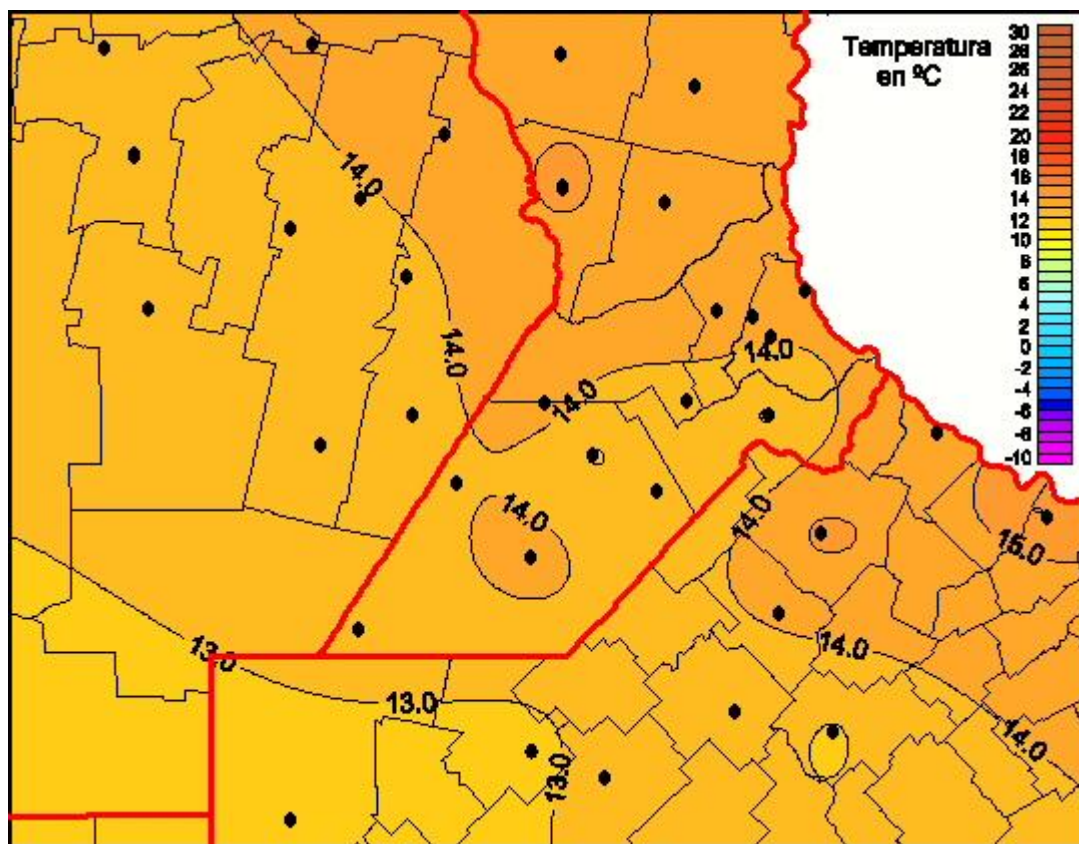

Temperaturas Mínimas

Mapa de temperaturas mínimas de las las últimas 24 horas.
(Desde las 8:00AM hasta las 8:00AM). Se actualiza a las 10:00hs.