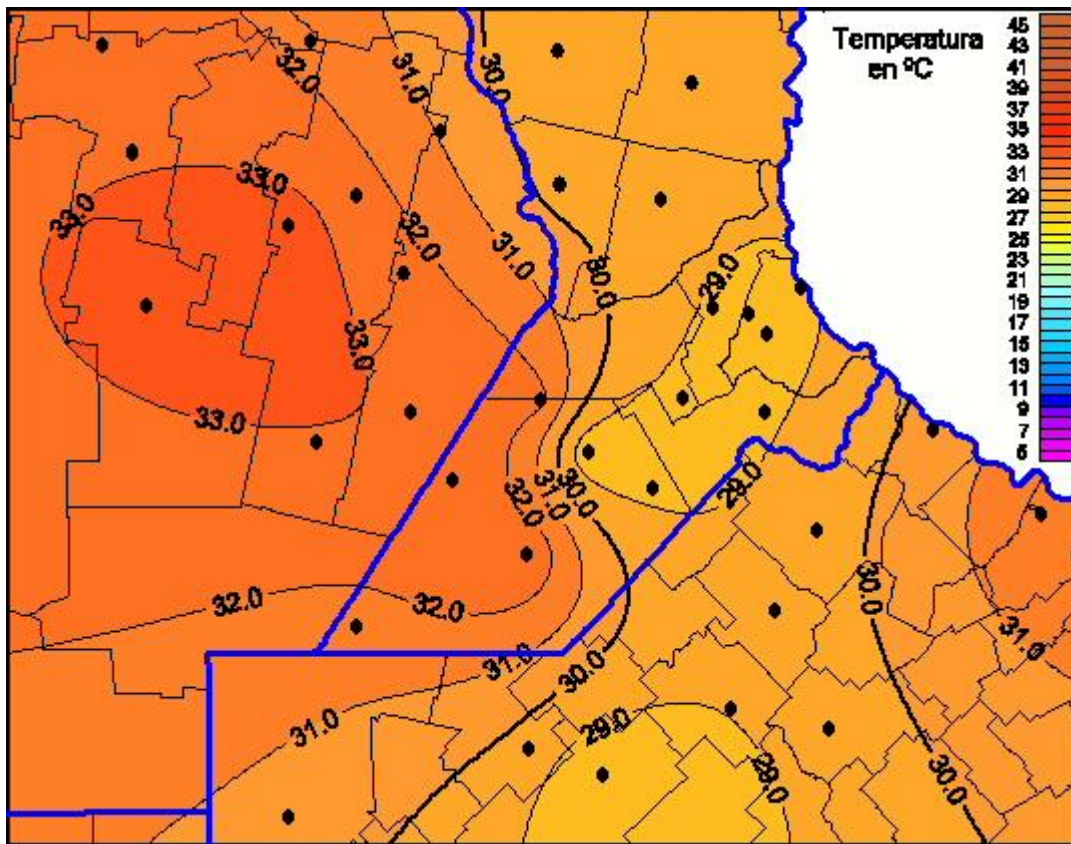

## Temperaturas Máximas

Mapa de temperaturas máximas de las últimas 24 horas.  
(Desde las 8:00AM hasta las 8:00AM). Se actualiza a las 10:00hs.