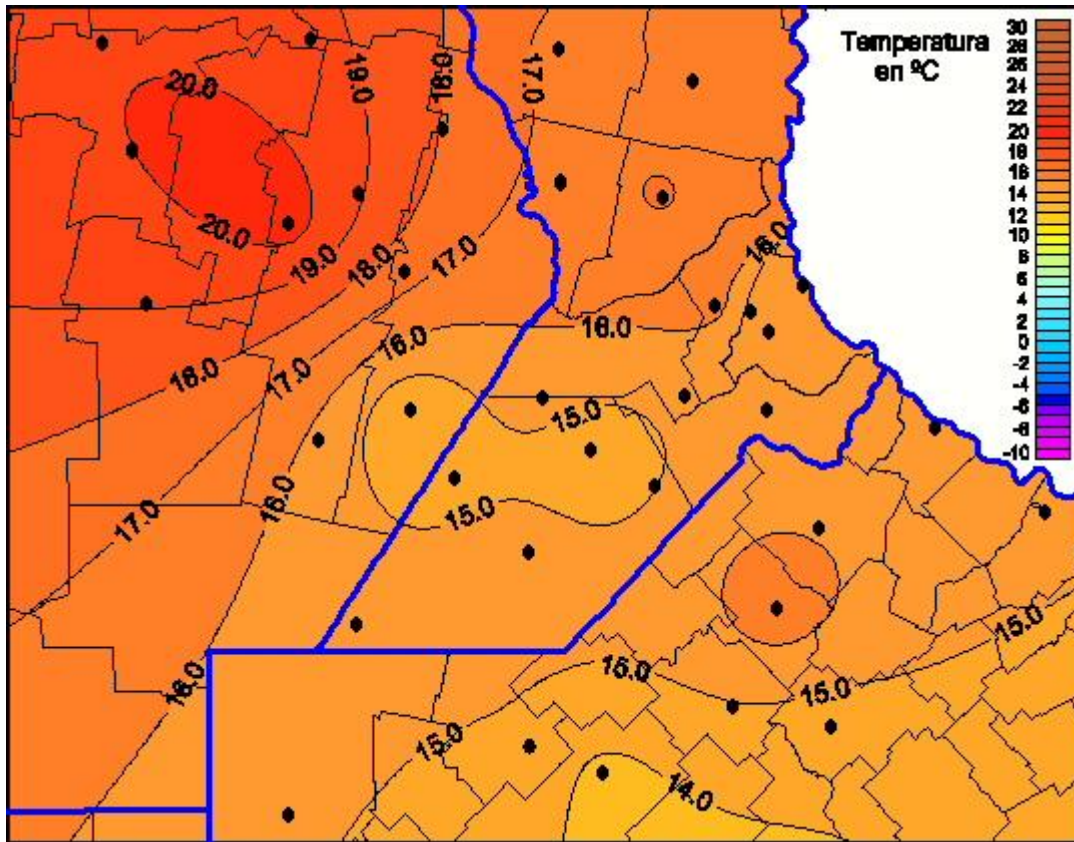

# Temperaturas Mínimas

Mapa de temperaturas mínimas de las las últimas 24 horas.  
(Desde las 8:00AM hasta las 8:00AM). Se actualiza a las 10:00hs.