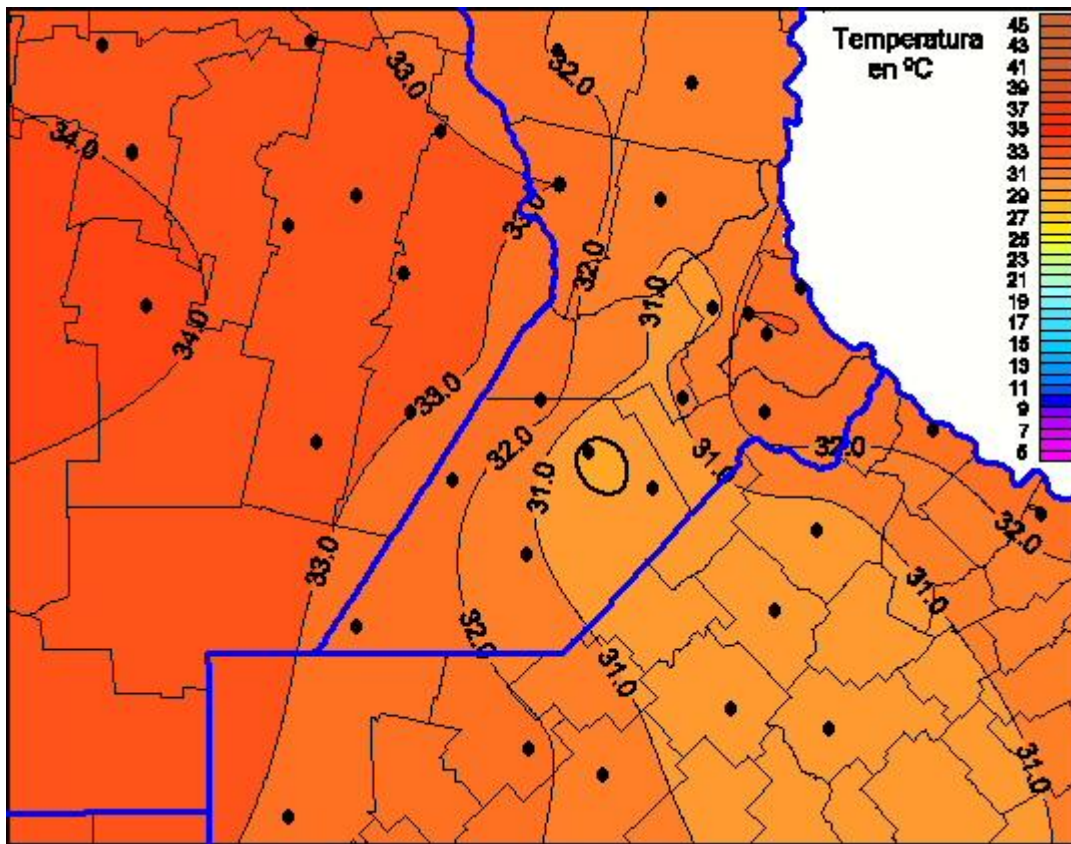

Temperaturas Máximas

Mapa de temperaturas máximas de las últimas 72 horas.
(Desde las 8:00AM hasta las 8:00AM). Se actualiza a las 10:00hs.

BOLSA
DE COMERCIO
DE ROSARIO

 www.facebook.com/BCROficial

 twitter.com/bcrgrensa