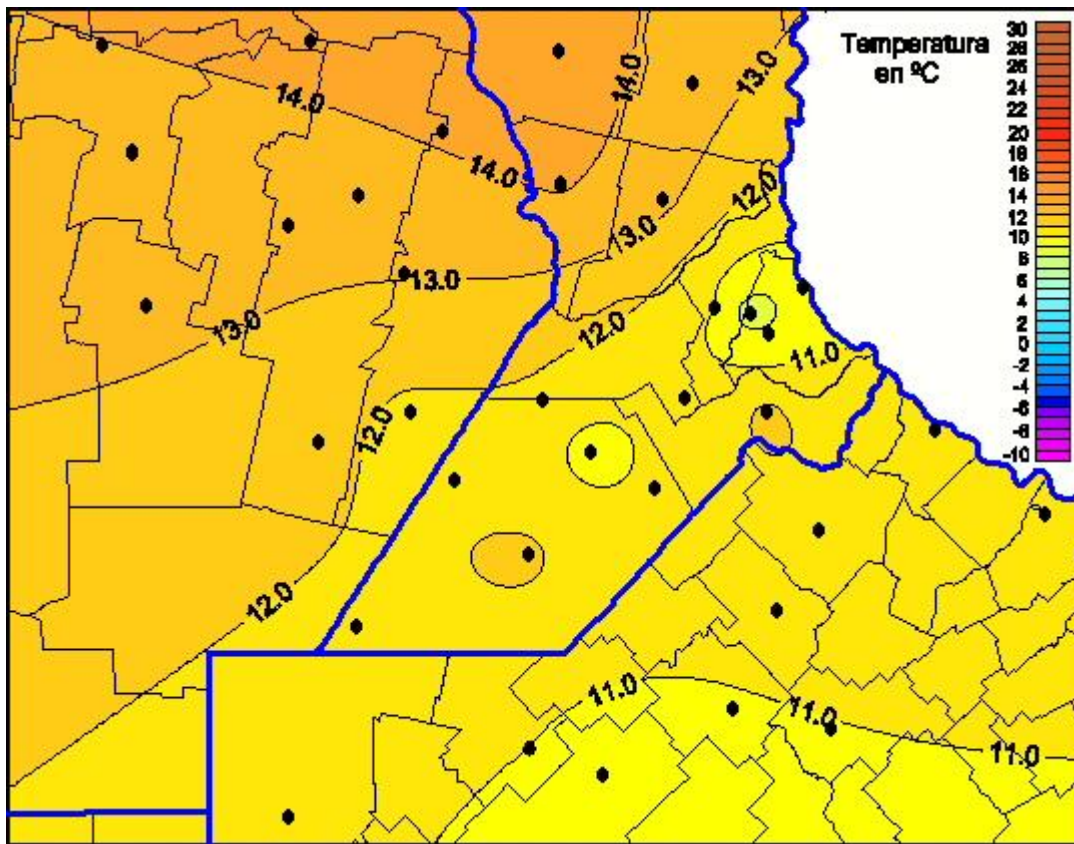

Temperaturas Mínimas

Mapa de temperaturas mínimas de las las últimas 72 horas.
(Desde las 8:00AM hasta las 8:00AM). Se actualiza a las 10:00hs.