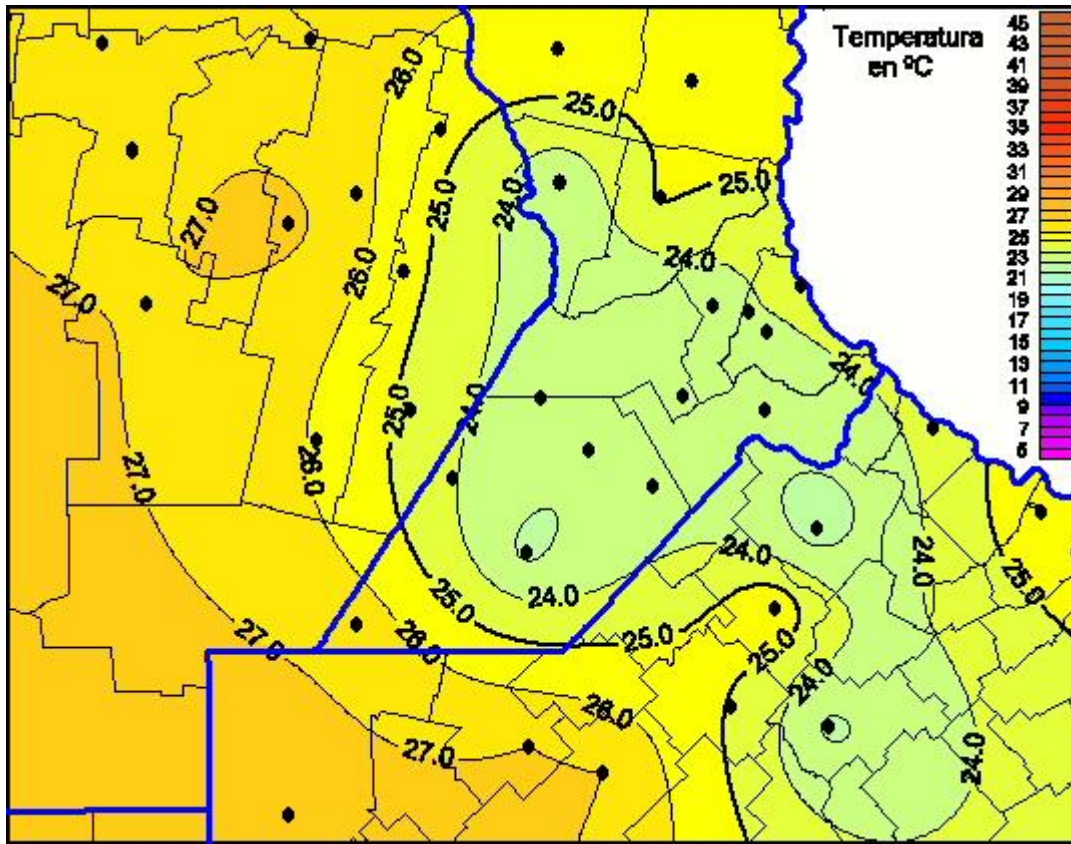

Temperaturas Máximas

Mapa de temperaturas máximas de las últimas 24 horas.
(Desde las 8:00AM hasta las 8:00AM). Se actualiza a las 10:00hs.