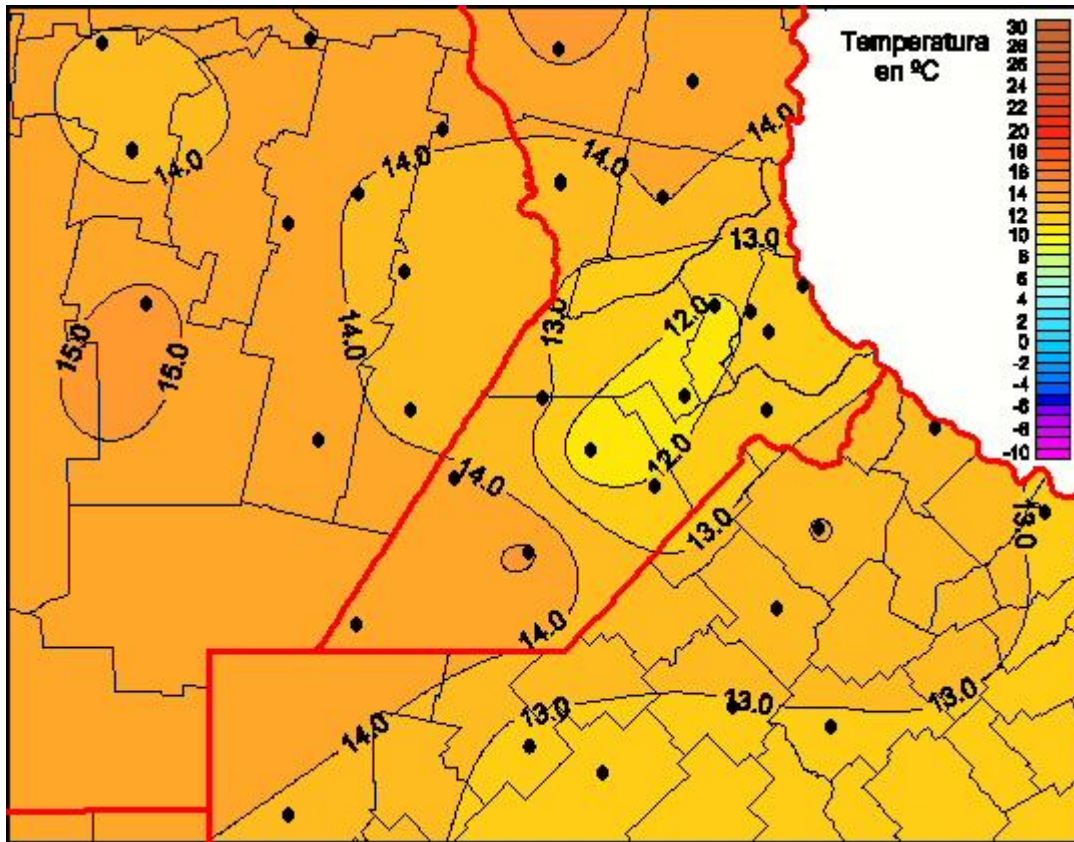

Temperaturas Mínimas

Mapa de temperaturas mínimas de las las últimas 24 horas.
(Desde las 8:00AM hasta las 8:00AM). Se actualiza a las 10:00hs.