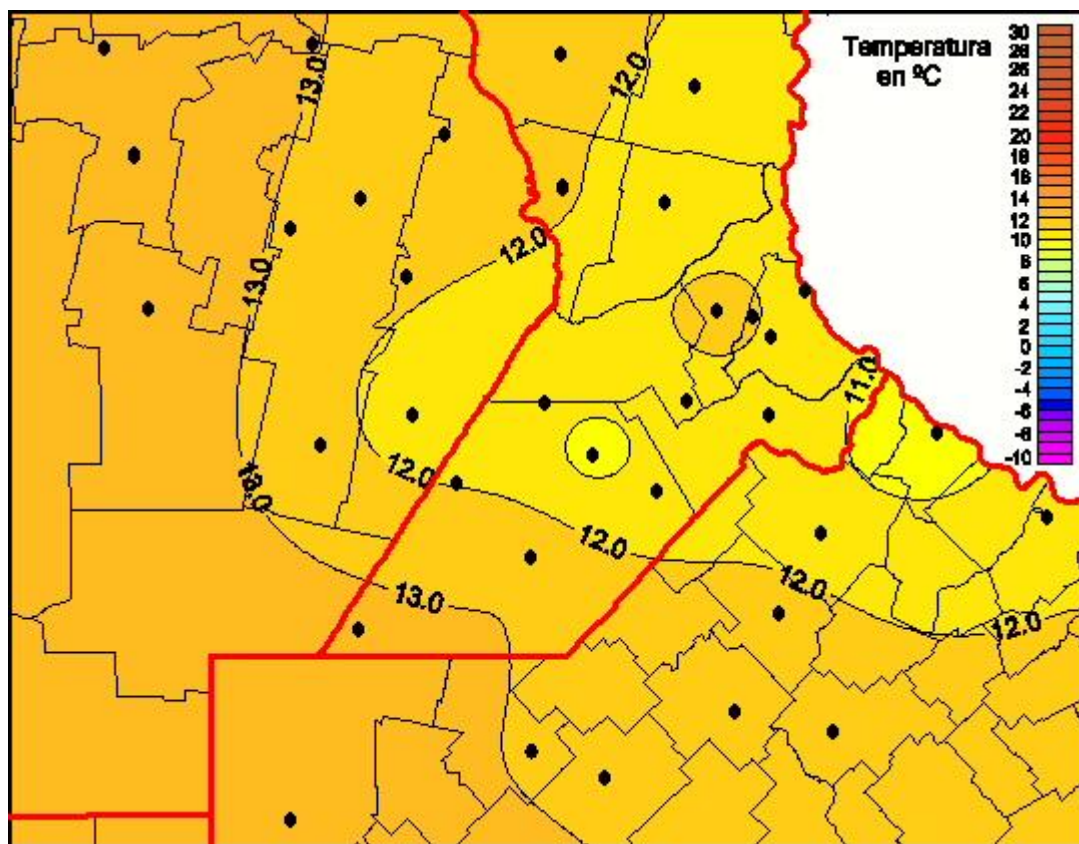

## Temperaturas Mínimas

Mapa de temperaturas mínimas de las últimas 24 horas.  
(Desde las 8:00AM hasta las 8:00AM). Se actualiza a las 10:00hs.