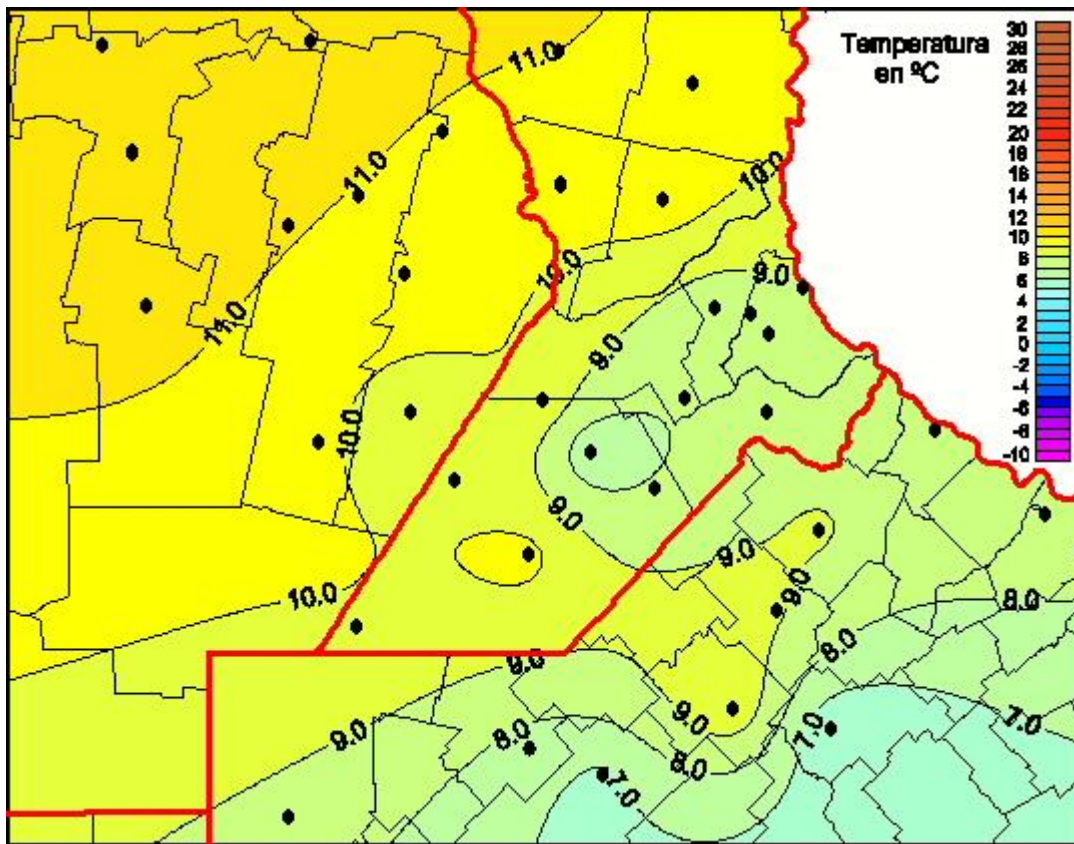

Temperaturas Mínimas

Mapa de temperaturas mínimas de las las últimas 24 horas.
(Desde las 8:00AM hasta las 8:00AM). Se actualiza a las 10:00hs.