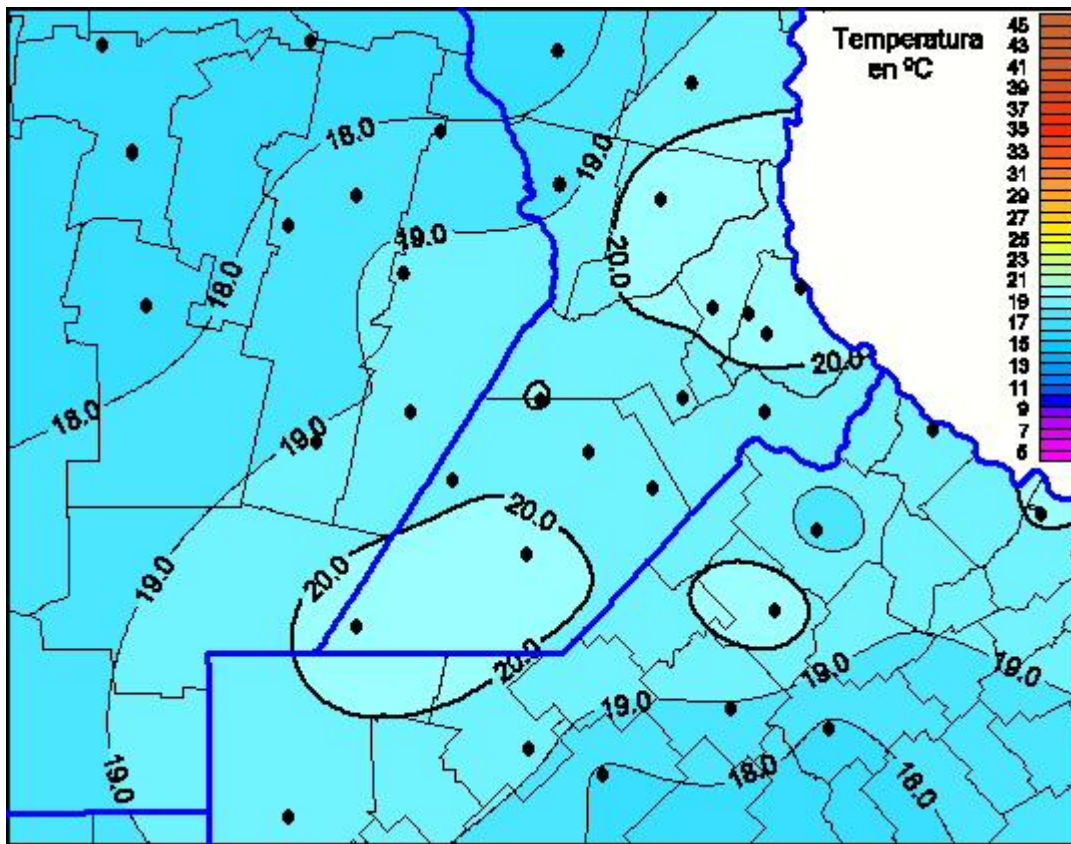

Temperaturas Máximas

Mapa de temperaturas máximas de las las últimas 0 horas.
(Desde las 8:00AM hasta las 8:00AM). Se actualiza a las 10:00hs.