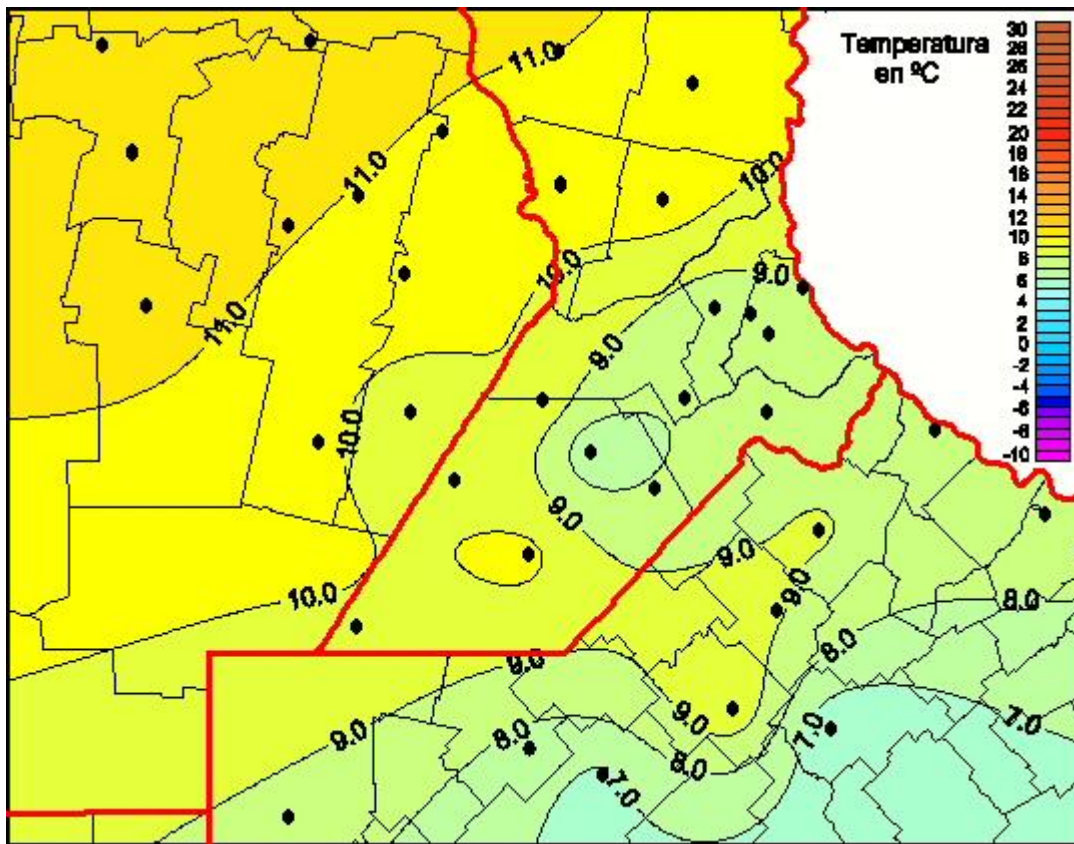

Temperaturas Mínimas

Mapa de temperaturas mínimas de las las últimas 0 horas.
(Desde las 8:00AM hasta las 8:00AM). Se actualiza a las 10:00hs.