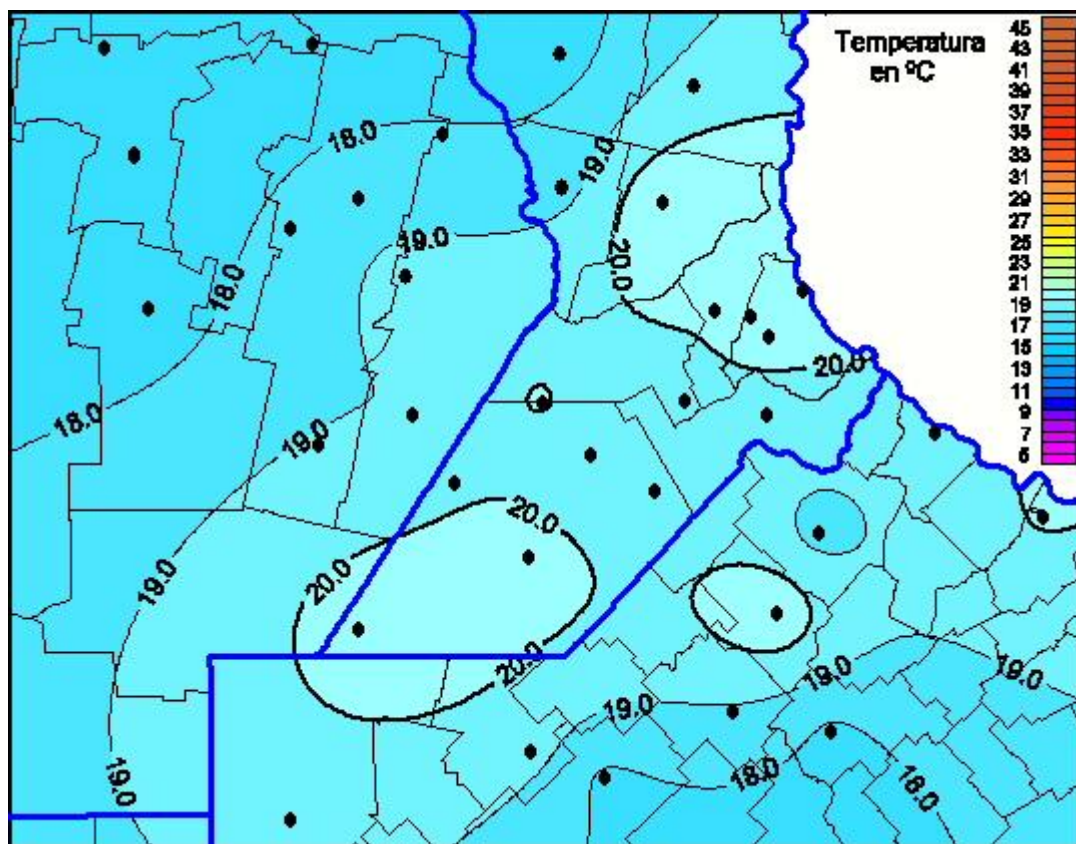

Temperaturas Máximas

Mapa de temperaturas máximas de las las últimas 0 horas.
(Desde las 8:00AM hasta las 8:00AM). Se actualiza a las 10:00hs.