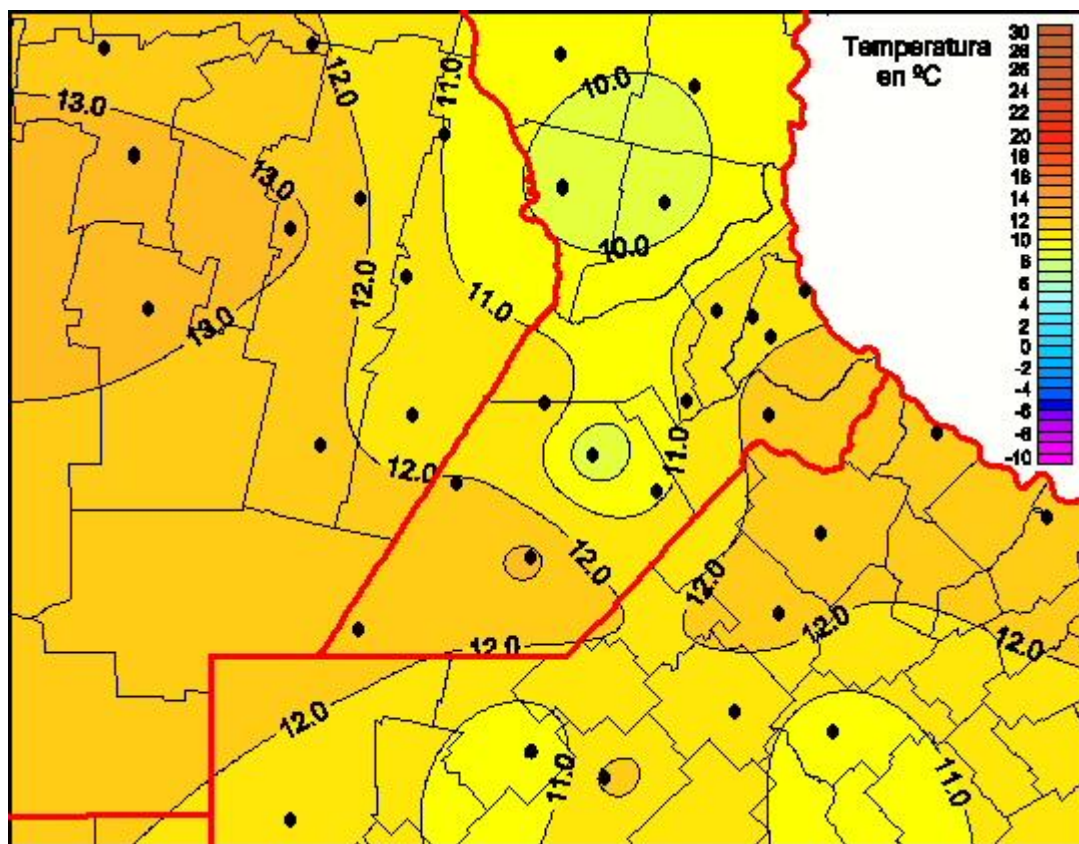

Temperaturas Mínimas

Mapa de temperaturas mínimas de las últimas 24 horas.
(Desde las 8:00AM hasta las 8:00AM). Se actualiza a las 10:00hs.