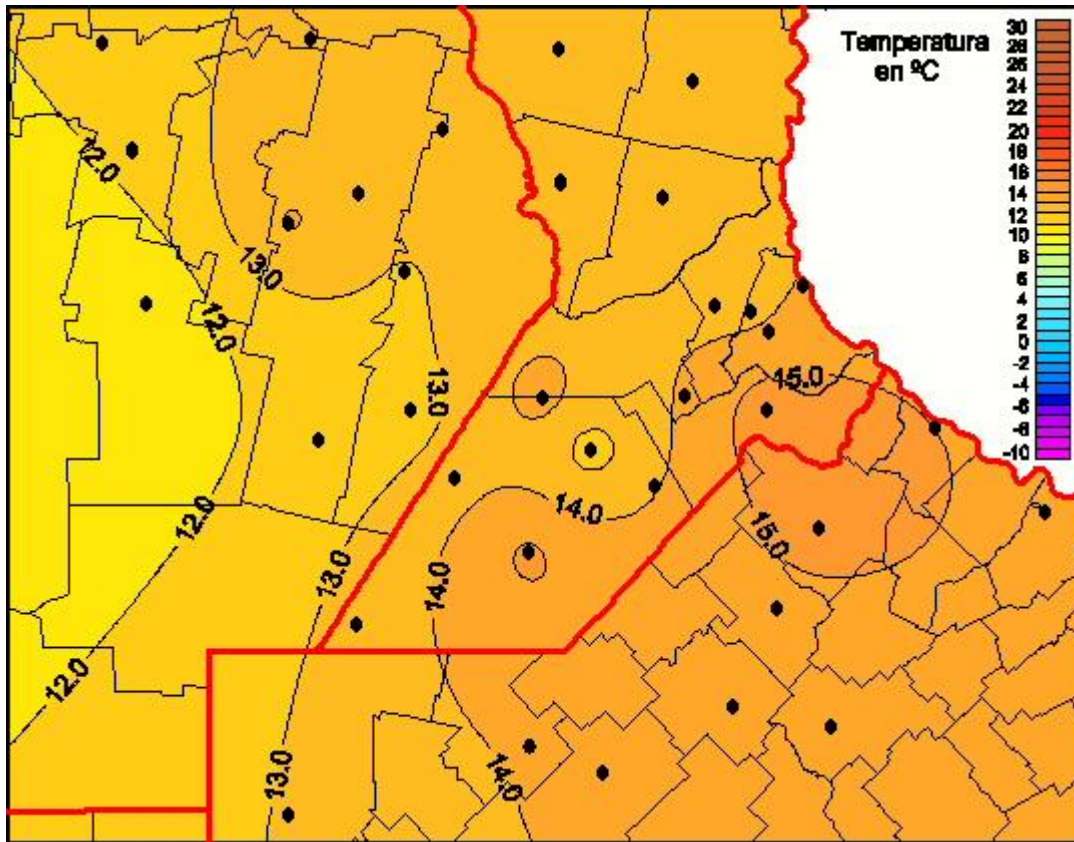

## Temperaturas Mínimas

Mapa de temperaturas mínimas de las últimas 24 horas.  
(Desde las 8:00AM hasta las 8:00AM). Se actualiza a las 10:00hs.