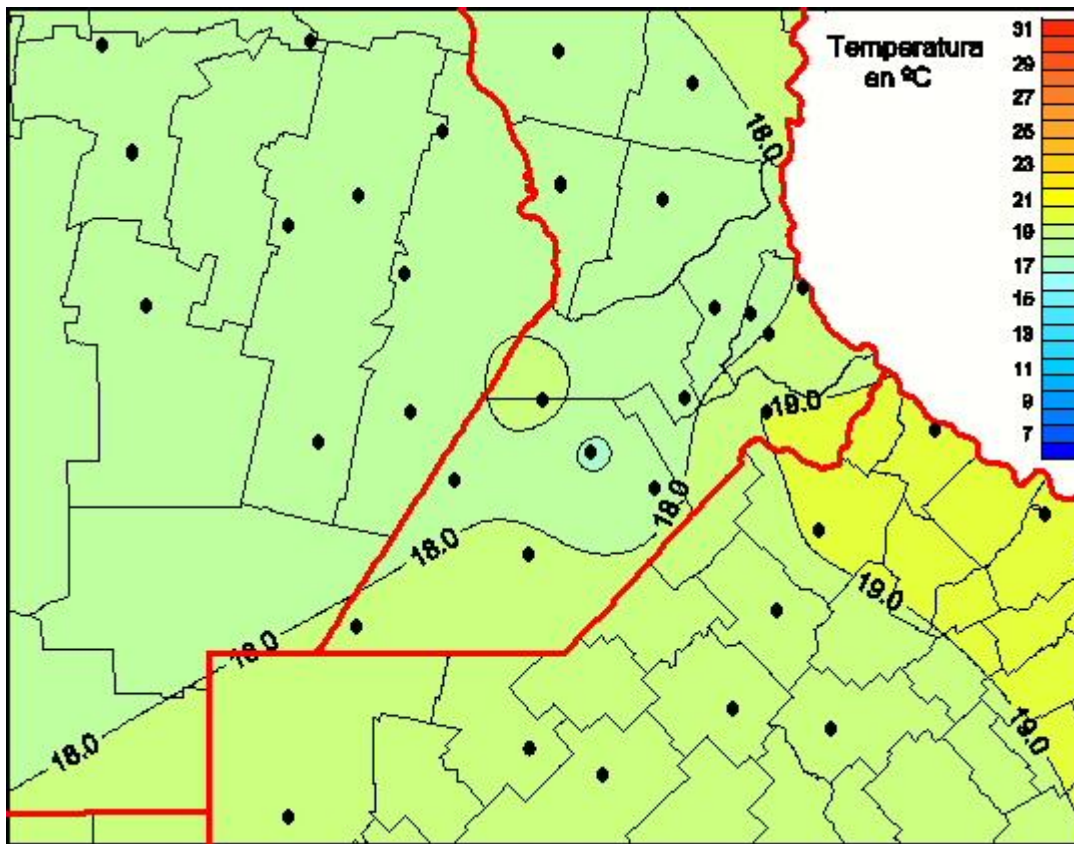

# Temperaturas Medias

Mapa de temperaturas medias de las las últimas 24 horas.  
(Desde las 8:00AM hasta las 8:00AM). Se actualiza a las 10:00hs.