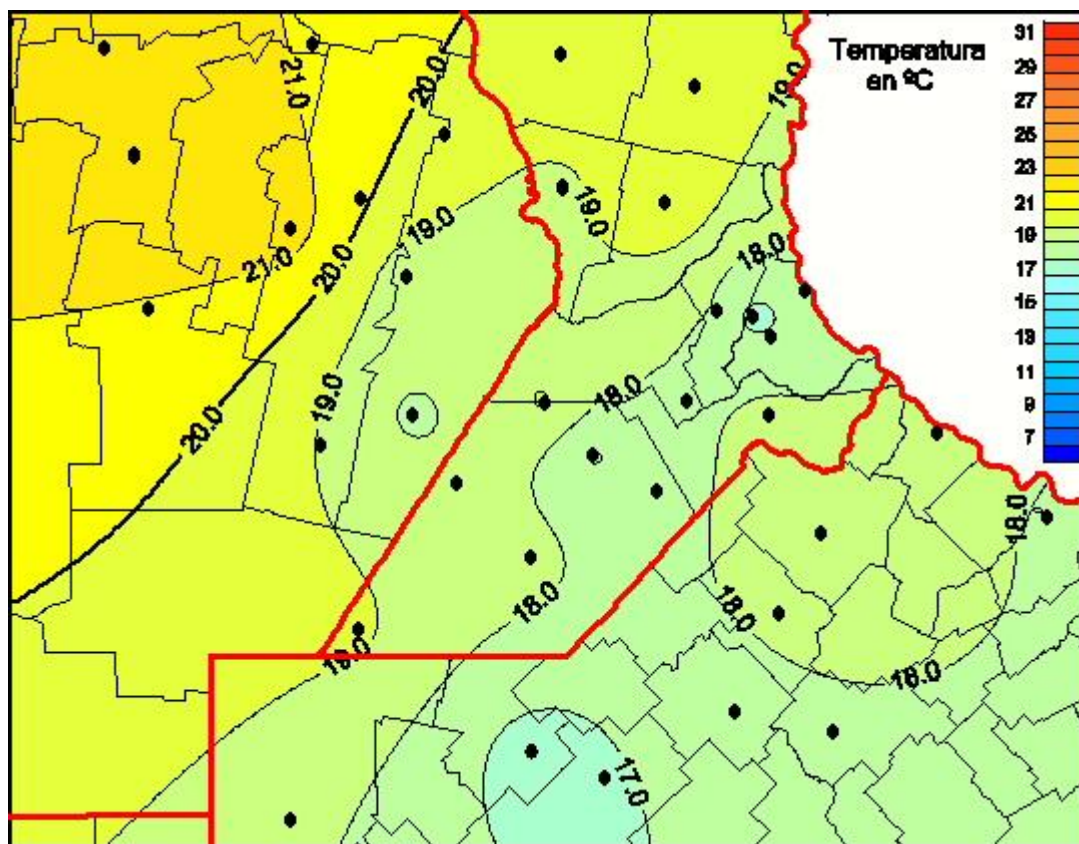

Temperaturas Medias

Mapa de temperaturas medias de las últimas 24 horas.
(Desde las 8:00AM hasta las 8:00AM). Se actualiza a las 10:00hs.