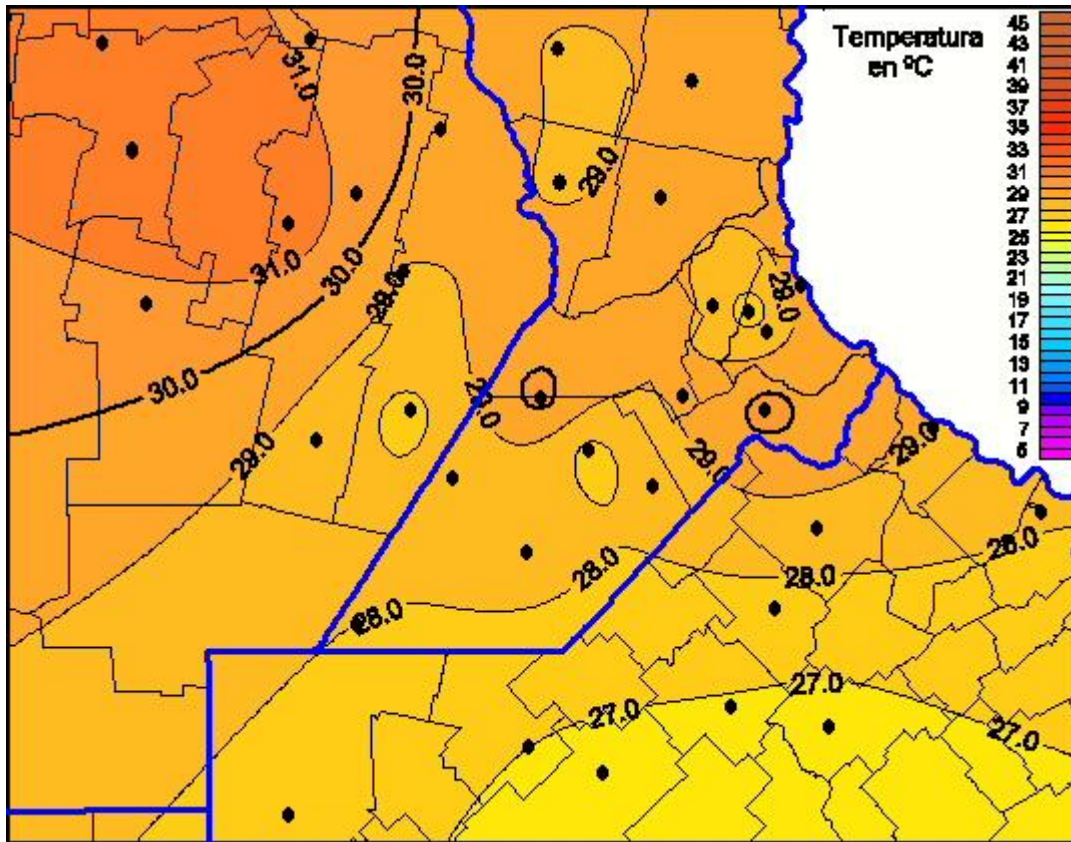

Temperaturas Máximas

Mapa de temperaturas máximas de las las últimas 24 horas.
(Desde las 8:00AM hasta las 8:00AM). Se actualiza a las 10:00hs.