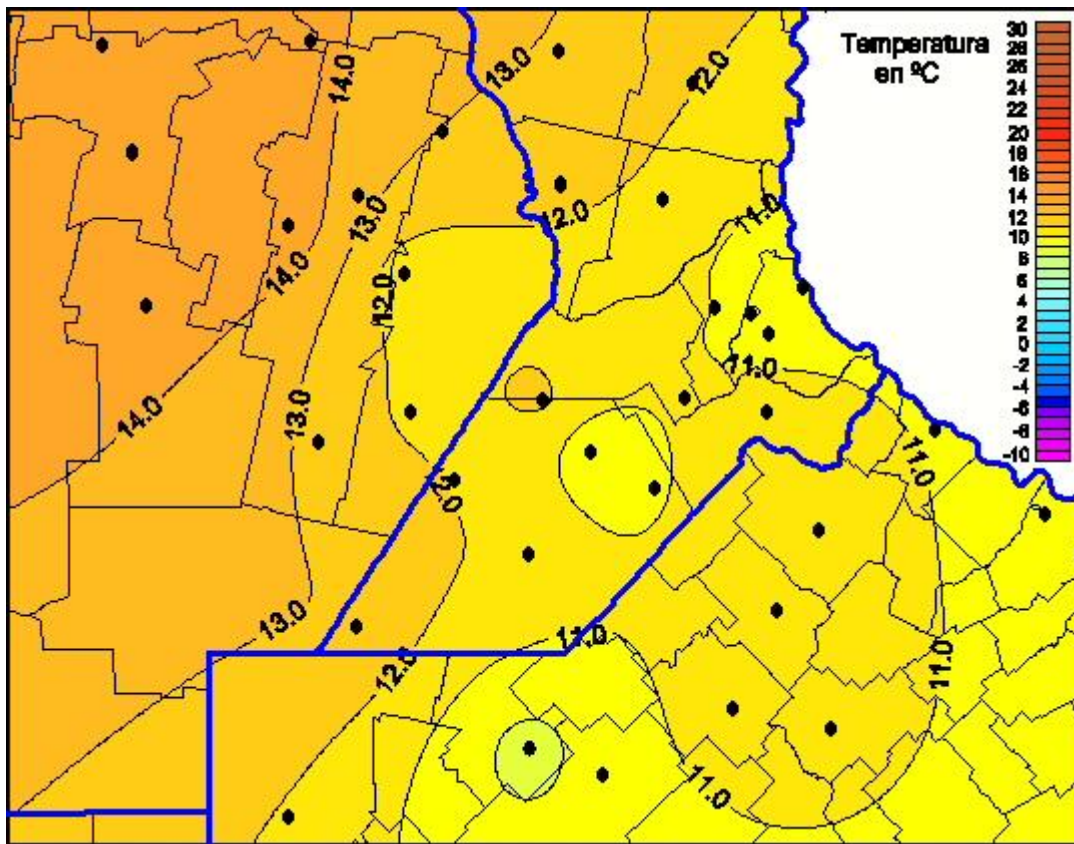

Temperaturas Mínimas

Mapa de temperaturas mínimas de las las últimas 24 horas.
(Desde las 8:00AM hasta las 8:00AM). Se actualiza a las 10:00hs.