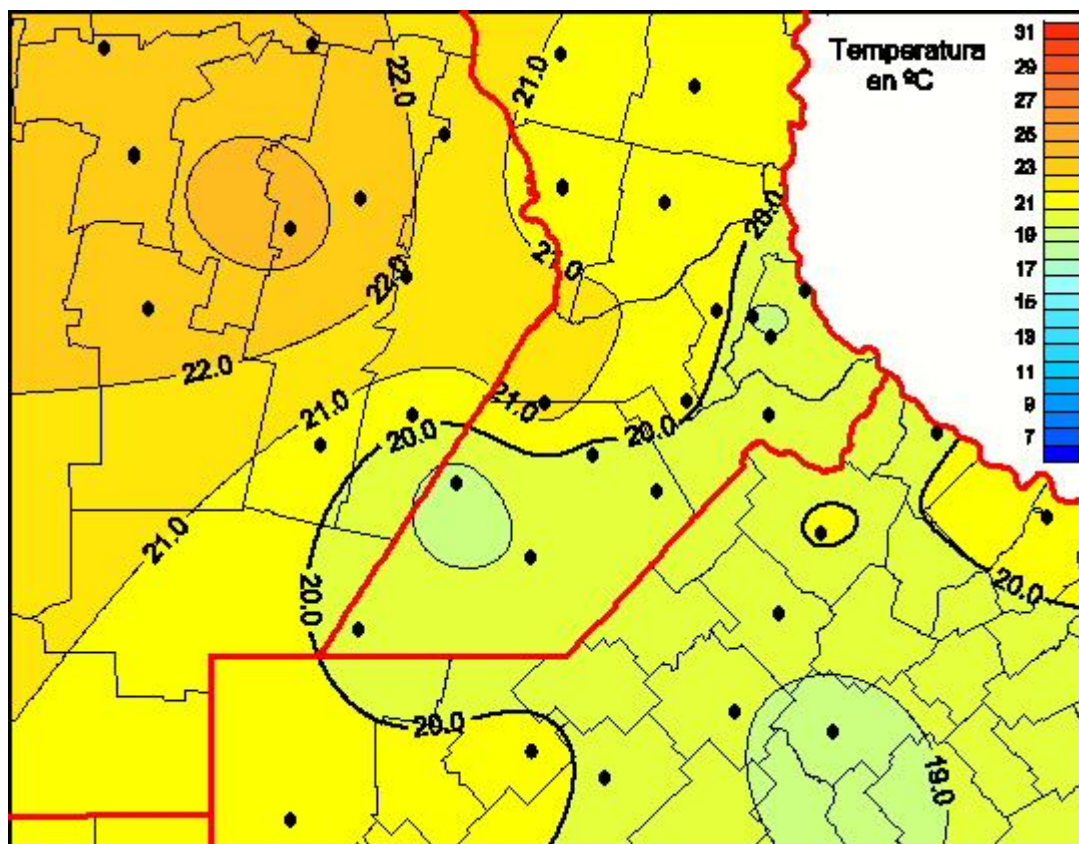

## Temperaturas Medias

Mapa de temperaturas medias de las las últimas 72 horas.  
(Desde las 8:00AM hasta las 8:00AM). Se actualiza a las 10:00hs.