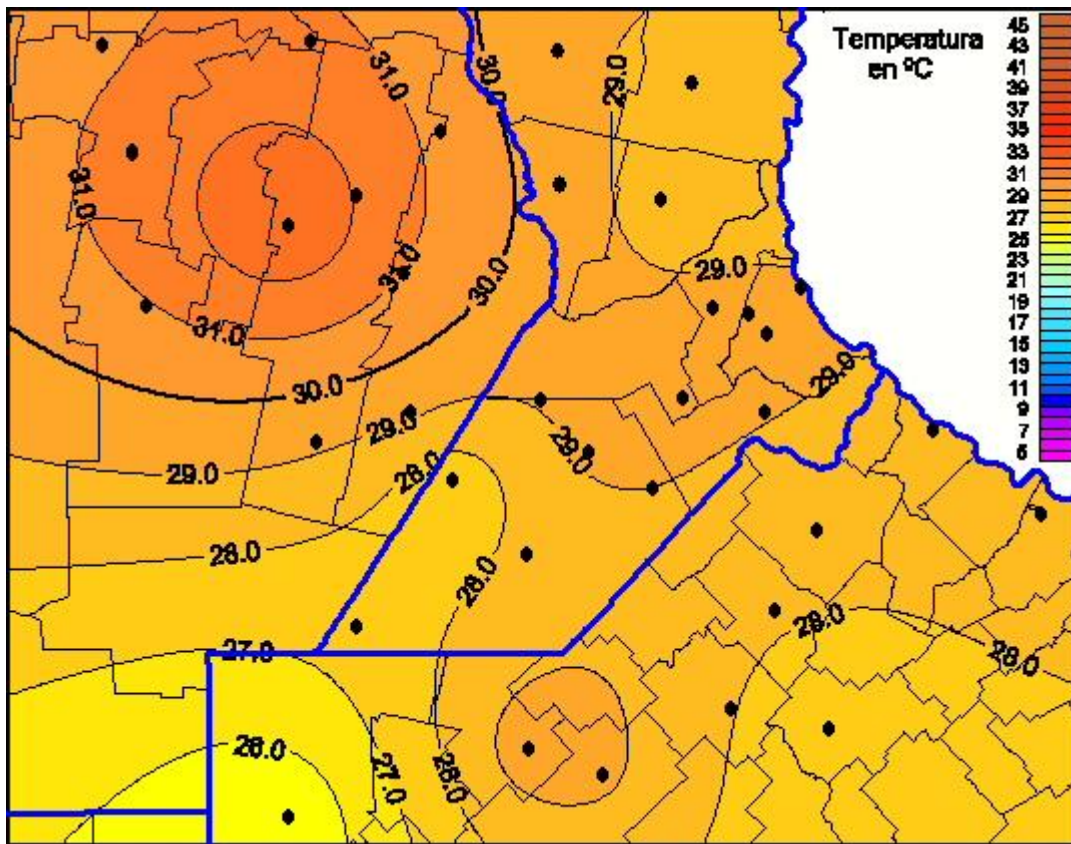

Temperaturas Máximas

Mapa de temperaturas máximas de las últimas 72 horas.
(Desde las 8:00AM hasta las 8:00AM). Se actualiza a las 10:00hs.